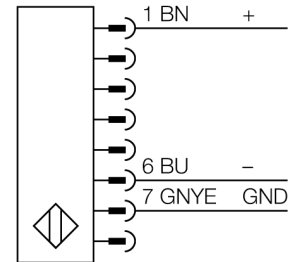

人身安全，光幕
发射器
cascadable
SLPCE25-830

- 人身安全 等级4级, 请参考 EN ISO 13849-1:2008
- 4级 依据IEC 61496-1,-2
- SIL 3 符合IEC 61508
- 电气连接通过RDLP-8打开终端或DELPE-8带8针M12针头接插件
- 通过DELP-1...连接到级联节点
- 防护等级IP65
- 扁平外壳无盲区
- 通过DIP开关可调扫描码
- 工作电压:24 VDC ± 15 %
- 分辨率25mm
- 扫描区域830 mm (L1)

型号	SLPCE25-830
货号	3083705
工作模式	反光板
发光模式	IR
波长	850 nm
Optical resolution	25 mm
最大检测范围 [mm]	0...7000 mm
Detection zone height	830 mm
环境温度	0...+55 °C
工作电压	20...28VDC
漏波纹	< 10 % U _s
无激励电流损耗	≤ 60 mA
空载电流 I ₀	≤ 100 mA
短路保护	是
反极性保护	是
响应时间	< 14 ms
设计	方型, EZ-Screen LP
尺寸	26x 28x 829 mm
外壳材料	金属, 铝, 黄
镜头	塑料, 丙烯酸
连接	接插件
防护等级	IP65
工作电压指示	LED指示灯 绿
开关状态指示	2色LED 红

接线图

功能原理

高等级安全光幕式发射端与接收端集成在一起, 无盲区。在同步光电系统中, 配线是多余的。安全开关的输出信号直接与负载继电器相连, (例如: IM-TA9A) 能直接关闭设备运转。双通道开关输出设备, 双中央处理器, 完全符合人身安全防护标准ISO 13849-1。

人身安全，光幕
发射器
cascadable
SLPCE25-830

TURCK

Industrial
Automation

附件

人身安全，光幕
发射器
cascadable
SLPCE25-830

TURCK

Industrial
Automation

Wiring accessories

型号	货号		尺寸图
DELP-1175E	3080809	连接电缆，PVC，黄色，长度：22.9 m RD接插件，用于 EZ-Screen LP系列光幕的互联。	
DELP-11100E	3080810	连接电缆，PVC，黄色，长度：30.5 m RD接插件，用于 EZ-Screen LP系列光幕的互联。	
CSB-M1280M1280	3075375	Y型，PVC，黄色，8针带 2 x 0.3 m 线缆，PVC，黄色，孔头，M12 x 1，8针	
CSB-M1281M1281	3073252	Y型，PVC，黄色，长度：0.3 m 针头，M12 x 1，8针带 2 x 0.3 m 线缆，PVC，黄色，孔头，M12 x 1，8针	
CSB-M1288M1281	3073253	Y型，PVC，黄色，长度：2.5 m 针头，M12 x 1，8针带 2 x 0.3 m 线缆，PVC，黄色，孔头，M12 x 1，8针	
CSB-M12815M1281	3073254	Y型，PVC，黄色，长度：4.6 m 针头，M12 x 1，8针带 2 x 0.3 m 线缆，PVC，黄色，孔头，M12 x 1，8针	
CSB-M12825M1281	3073255	Y型，PVC，黄色，长度：7.6 m 针头，M12 x 1，8针带 2 x 0.3 m 线缆，PVC，黄色，孔头，M12 x 1，8针	