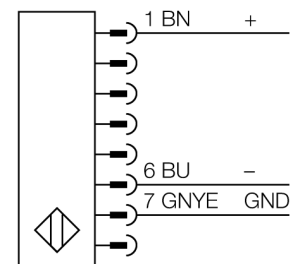

Personenschutz Lichtvorhang
Sender
kaskadierbar
SLPCE25-970

- Personenschutzart Cat 4, PL e nach EN ISO 13849-1:2008
- Typ 4 nach IEC 61496-1,-2
- SIL 3 nach IEC 61508
- Elektrischer Anschluss über Steckertyp RDLP-8 mit offenem Ende oder DELPE-8 mit M12x1 Stecker, 8-polig
- Verbindung zu kaskadierten Teilnehmern über DELP-1...
- Schutzart IP65
- Flaches Gehäuse ohne Blindzone
- Einstellung des Scan Codes über DIP-Schalter
- Betriebsspannung: 24 VDC \pm 15 %
- Auflösung 25 mm
- Überwachungsfeldhöhe 970 mm (L1)

Typenbezeichnung	SLPCE25-970
Ident-Nr.	3083706

Betriebsart	Lichtvorhang
Lichtart	IR
Wellenlänge	850 nm
Optische Auflösung	25 mm
Reichweite	0...7000mm
Überwachungsfeldhöhe	970 mm
Umgebungstemperatur	0...+55°C

Betriebsspannung	20... 28 VDC
Restwelligkeit	< 10 % U_s
Stromaufnahme unbetätigt	\leq 60 mA
Leerlaufstrom I_0	\leq 100 mA
Kurzschlusschutz	ja
Verpolungsschutz	ja
Ansprechzeit	< 15.5 ms

Bauform	Quader, EZ-Screen LP
Abmessungen	26 x 28 x 969 mm
Gehäusewerkstoff	Metall, AL, gelb
Linse	Kunststoff, Acryl
Anschluss	Steckverbinder
Schutzart	IP65

Betriebsspannungsanzeige	LED grün
Schaltzustandsanzeige	2-Farben-LED, rot

Anschlussbild

Funktionsprinzip

Der hochauflösende Personenschutz-Sicherheitslichtvorhang ohne Blindzone besteht aus Sender und Empfänger. Da das System optisch synchronisiert wird, ist keine Verdrahtung zwischen der Sende- und Empfangseinheit erforderlich. Die Sicherheitsschaltgänge des Empfängers werden direkt mit einem Lastrelais (z. B. IM-T-9A) verbunden und bewirken den sofortigen Stopp des gefährlichen Maschinenzyklus. Über die zweikanalige Überwachung des Schaltgerätes und den diversitär redundanten Aufbau, bei dem zwei Prozessoren eine gegenseitige Kontrolle bewirken, wird die Personenschutzart PLe nach ISO 13849-1 erfüllt.