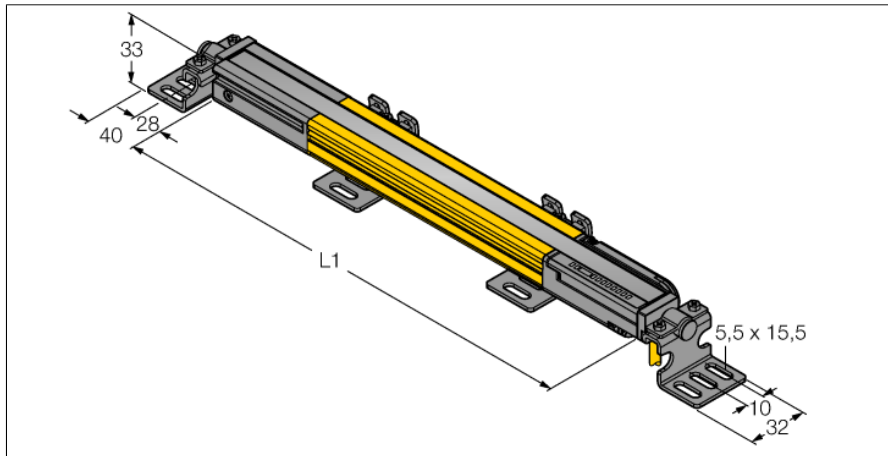

Personenschutz Lichtvorhang
Sender
kaskadierbar
SLPCE25-970

- Personenschutzart Cat 4, PL e nach EN ISO 13849-1:2008
- Typ 4 nach IEC 61496-1,-2
- SIL 3 nach IEC 61508
- Elektrischer Anschluss über Steckertyp RDLP-8 mit offenem Ende oder DELPE-8 mit M12x1 Stecker, 8-polig
- Verbindung zu kaskadierten Teilnehmern über DELP-1...
- Schutzart IP65
- Flaches Gehäuse ohne Blindzone
- Einstellung des Scan Codes über DIP-Schalter
- Betriebsspannung: 24 VDC \pm 15 %
- Auflösung 25 mm
- Überwachungsfeldhöhe 970 mm (L1)

Typenbezeichnung	SLPCE25-970
Ident-Nr.	3083706

Betriebsart	Lichtvorhang
Lichtart	IR
Wellenlänge	850 nm
Optische Auflösung	25 mm
Reichweite	0...7000mm
Überwachungsfeldhöhe	970 mm
Umgebungstemperatur	0...+55°C

Betriebsspannung	20... 28 VDC
Restwelligkeit	< 10 % U_s
Stromaufnahme unbetätigt	\leq 60 mA
Leerlaufstrom I_0	\leq 100 mA
Kurzschlusschutz	ja
Verpolungsschutz	ja
Ansprechzeit	< 15.5 ms

Bauform	Quader, EZ-Screen LP
Abmessungen	26 x 28 x 969 mm
Gehäusewerkstoff	Metall, AL, gelb
Linse	Kunststoff, Acryl
Anschluss	Steckverbinder
Schutzart	IP65

Betriebsspannungsanzeige	LED grün
Schaltzustandsanzeige	2-Farben-LED, rot

Anschlussbild

Funktionsprinzip

Der hochauflösende Personenschutz-Sicherheitslichtvorhang ohne Blindzone besteht aus Sender und Empfänger. Da das System optisch synchronisiert wird, ist keine Verdrahtung zwischen der Sende- und Empfangseinheit erforderlich. Die Sicherheitsschaltgänge des Empfängers werden direkt mit einem Lastrelais (z. B. IM-T-9A) verbunden und bewirken den sofortigen Stopp des gefährlichen Maschinenzyklus. Über die zweikanalige Überwachung des Schaltgerätes und den diversitär redundanten Aufbau, bei dem zwei Prozessoren eine gegenseitige Kontrolle bewirken, wird die Personenschutzart PLe nach ISO 13849-1 erfüllt.