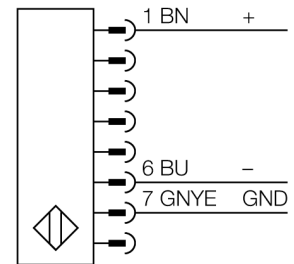

人身安全，光幕  
发射器  
cascadable  
SLPCE25-1110

**TURCK**

Industrial  
Automation

- 人身安全 等级4级, 请参考 EN ISO 13849-1:2008
- 4级 依据IEC 61496-1,-2
- SIL 3 符合IEC 61508
- 电气连接通过RDLP-8打开终端或DELPE-8带8针M12针头接插件
- 通过DELP-1...连接到级联节点
- 防护等级IP65
- 扁平外壳无盲区
- 通过DIP开关可调扫描码
- 工作电压:24 VDC  $\pm$  15 %
- 分辨率25mm
- 扫描区域1110 mm (L1)

型号	SLPCE25-1110
货号	3083707
工作模式	反光板
发光模式	IR
波长	850 nm
Optical resolution	25 mm
最大检测范围 [mm]	0...7000 mm
Detection zone height	1110 mm
环境温度	0...+55 °C
工作电压	20...28VDC
漏波纹	< 10 % $U_s$
无激励电流损耗	$\leq$ 60 mA
空载电流 $I_0$	$\leq$ 100 mA
短路保护	是
反极性保护	是
响应时间	< 17 ms
设计	方型, EZ-Screen LP
尺寸	26x 28x 1108 mm
外壳材料	金属, 铝, 黄
镜头	塑料, 丙烯酸
连接	接插件
防护等级	IP65
工作电压指示	LED指示灯 绿
开关状态指示	2色LED 红

接线图

功能原理

高等级安全光幕式发射端与接收端集成在一起, 无盲区。在同步光电系统中, 配线是多余的。安全开关的输出信号直接与负载继电器相连, (例如: IM-TA9A) 能直接关闭设备运转。双通道开关输出设备, 双中央处理器, 完全符合人身安全防护标准ISO 13849-1。

附件

型号	货号		尺寸图
LPA-MBK-11	3082841	安装支架，保护帽，14ga不锈钢，黑色，360°可旋转，包含2 pcs 螺母	
LPA-MBK-12	3082842	安装支架，侧面安装，14ga不锈钢，黑色，+10°/-30°可旋转，包含1 pcs 螺母	
LPA-MBK-20	3082853	安装支架，墙面安装，12ga不锈钢，黑色，兼容LPA-MBK-11，包含1 pcs 螺母	
LPA-MBK-22	3082844	安装支架，墙面安装，14ga不锈钢，黑色，兼容LPA-MBK-11，包含2 pcs 螺母	
LPA-MBK-21	3082845	安装支架，侧面安装，14ga不锈钢，黑色，+10°/-30°可旋转，用于安装 EZ-Screen LP系列产品，可选择角度 180°	
LPA-MBK-90	3082846	安装支架，侧面安装，14ga不锈钢，黑色，+10°/-30°可旋转，用于安装 EZ-Screen LP系列产品，可选择方向 90°	
LPA-MBK-120	3082847	安装支架，侧面安装，14ga不锈钢，黑色，+10°/-30°可旋转，用于安装 EZ-Screen LP系列产品，可选择方向 120°	
LPA-MBK-135	3082848	安装支架，侧面安装，14ga不锈钢，黑色，+10°/-30°可旋转，用于安装 EZ-Screen LP系列产品，可选择方向 135°	
LPA-MBK-180	3082849	安装支架，侧面安装，14ga不锈钢，黑色，+10°/-30°可旋转，用于安装 EZ-Screen LP系列产品，可选择方向 180°	