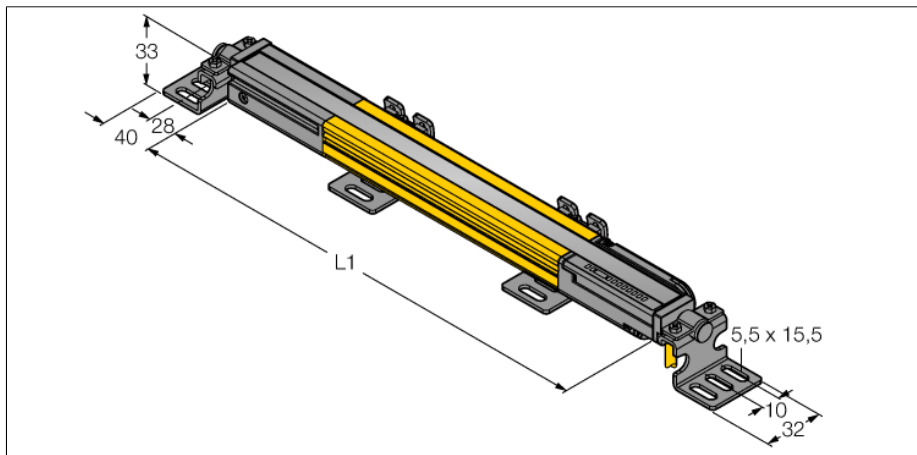

人身安全，光幕  
发射器  
cascadable  
SLPCE25-1250

**TURCK**

Industrial  
Automation

- 人身安全 等级4级, 请参考 EN ISO 13849-1:2008
- 4级 依据IEC 61496-1,-2
- SIL 3 符合IEC 61508
- 电气连接通过RDLP-8打开终端或DELPE-8带8针M12针头接插件
- 通过DELP-1...连接到级联节点
- 防护等级IP65
- 扁平外壳无盲区
- 通过DIP开关可调扫描码
- 工作电压:24 VDC  $\pm$  15 %
- 分辨率25mm
- 扫描区域1250 mm (L1)

型号	SLPCE25-1250
货号	3083708
工作模式	反光板
发光模式	IR
波长	850 nm
Optical resolution	25 mm
最大检测范围 [mm]	0...7000 mm
Detection zone height	1250 mm
环境温度	0...+55 °C
工作电压	20...28VDC
漏波纹	< 10 % $U_s$
无激励电流损耗	$\leq$ 60 mA
空载电流 $I_0$	$\leq$ 100 mA
短路保护	是
反极性保护	是
响应时间	< 18.5 ms
设计	方型, EZ-Screen LP
尺寸	26x 28x 1248 mm
外壳材料	金属, 铝, 黄
镜头	塑料, 丙烯酸
连接	接插件
防护等级	IP65
工作电压指示	LED指示灯 绿
开关状态指示	2色LED 红

接线图

功能原理

高等级安全光幕式发射端与接收端集成在一起, 无盲区。在同步光电系统中, 配线是多余的。安全开关的输出信号直接与负载继电器相连, (例如: IM-TA9A) 能直接关闭设备运转。双通道开关输出设备, 双中央处理器, 完全符合人身安全防护标准ISO 13849-1。

附件

型号	货号		尺寸图
LPA-MBK-11	3082841	安装支架，保护帽，14ga不锈钢，黑色，360°可旋转，包含2 pcs 螺母	
LPA-MBK-12	3082842	安装支架，侧面安装，14ga不锈钢，黑色，+10°/-30°可旋转，包含1 pcs 螺母	
LPA-MBK-20	3082853	安装支架，墙面安装，12ga不锈钢，黑色，兼容LPA-MBK-11，包含1 pcs 螺母	
LPA-MBK-22	3082844	安装支架，墙面安装，14ga不锈钢，黑色，兼容LPA-MBK-11，包含2 pcs 螺母	
LPA-MBK-21	3082845	安装支架，侧面安装，14ga不锈钢，黑色，+10°/-30°可旋转，用于安装 EZ-Screen LP系列产品，可选择角度 180°	
LPA-MBK-90	3082846	安装支架，侧面安装，14ga不锈钢，黑色，+10°/-30°可旋转，用于安装 EZ-Screen LP系列产品，可选择方向 90°	
LPA-MBK-120	3082847	安装支架，侧面安装，14ga不锈钢，黑色，+10°/-30°可旋转，用于安装 EZ-Screen LP系列产品，可选择方向 120°	
LPA-MBK-135	3082848	安装支架，侧面安装，14ga不锈钢，黑色，+10°/-30°可旋转，用于安装 EZ-Screen LP系列产品，可选择方向 135°	
LPA-MBK-180	3082849	安装支架，侧面安装，14ga不锈钢，黑色，+10°/-30°可旋转，用于安装 EZ-Screen LP系列产品，可选择方向 180°	