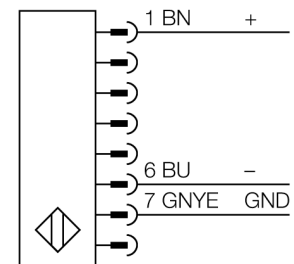

人身安全，光幕  
发射器  
cascadable  
SLPCE25-1250

**TURCK**

Industrial  
Automation

- 人身安全 等级4级, 请参考 EN ISO 13849-1:2008
- 4级 依据IEC 61496-1,-2
- SIL 3 符合IEC 61508
- 电气连接通过RDLP-8打开终端或DELPE-8带8针M12针头接插件
- 通过DELP-1...连接到级联节点
- 防护等级IP65
- 扁平外壳无盲区
- 通过DIP开关可调扫描码
- 工作电压:24 VDC  $\pm$  15 %
- 分辨率25mm
- 扫描区域1250 mm (L1)

型号	SLPCE25-1250
货号	3083708
工作模式	反光板
发光模式	IR
波长	850 nm
Optical resolution	25 mm
最大检测范围 [mm]	0...7000 mm
Detection zone height	1250 mm
环境温度	0...+55 °C
工作电压	20...28VDC
漏波纹	< 10 % $U_s$
无激励电流损耗	$\leq$ 60 mA
空载电流 $I_0$	$\leq$ 100 mA
短路保护	是
反极性保护	是
响应时间	< 18.5 ms
设计	方型, EZ-Screen LP
尺寸	26x 28x 1248 mm
外壳材料	金属, 铝, 黄
镜头	塑料, 丙烯酸
连接	接插件
防护等级	IP65
工作电压指示	LED指示灯 绿
开关状态指示	2色LED 红

接线图

功能原理

高等级安全光幕式发射端与接收端集成在一起, 无盲区。在同步光电系统中, 配线是多余的。安全开关的输出信号直接与负载继电器相连, (例如: IM-TA9A) 能直接关闭设备运转。双通道开关输出设备, 双中央处理器, 完全符合人身安全防护标准ISO 13849-1。

附件

型号	货号		尺寸图
LPA-MBK-11	3082841	安装支架，保护帽，14ga不锈钢，黑色，360°可旋转，包含2 pcs 螺母	
LPA-MBK-12	3082842	安装支架，侧面安装，14ga不锈钢，黑色，+10°/-30°可旋转，包含1 pcs 螺母	
LPA-MBK-20	3082853	安装支架，墙面安装，12ga不锈钢，黑色，兼容LPA-MBK-11，包含1 pcs 螺母	
LPA-MBK-22	3082844	安装支架，墙面安装，14ga不锈钢，黑色，兼容LPA-MBK-11，包含2 pcs 螺母	
LPA-MBK-21	3082845	安装支架，侧面安装，14ga不锈钢，黑色，+10°/-30°可旋转，用于安装 EZ-Screen LP系列产品，可选择角度 180°	
LPA-MBK-90	3082846	安装支架，侧面安装，14ga不锈钢，黑色，+10°/-30°可旋转，用于安装 EZ-Screen LP系列产品，可选择方向 90°	
LPA-MBK-120	3082847	安装支架，侧面安装，14ga不锈钢，黑色，+10°/-30°可旋转，用于安装 EZ-Screen LP系列产品，可选择方向 120°	
LPA-MBK-135	3082848	安装支架，侧面安装，14ga不锈钢，黑色，+10°/-30°可旋转，用于安装 EZ-Screen LP系列产品，可选择方向 135°	
LPA-MBK-180	3082849	安装支架，侧面安装，14ga不锈钢，黑色，+10°/-30°可旋转，用于安装 EZ-Screen LP系列产品，可选择方向 180°	