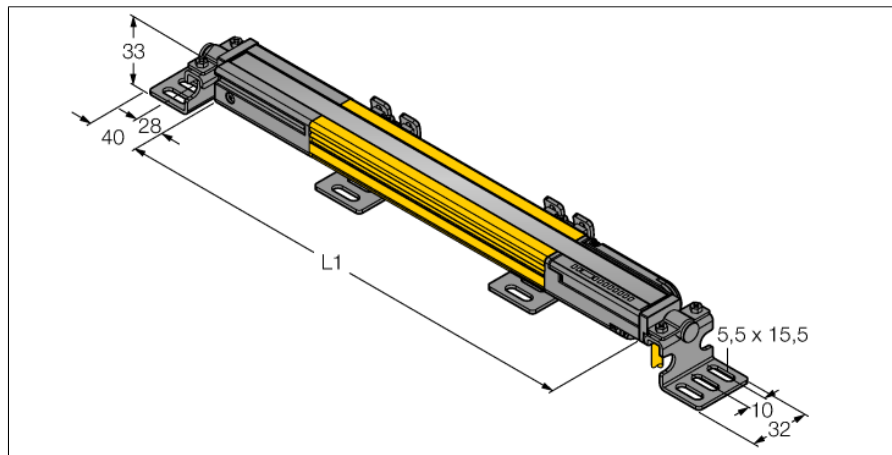

# Kurtyna świetlna bezpieczeństwa nadajnik cascadable

## SLPCE25-1390

- Kategoria bezpieczeństwa Kat 4, PL e zgodnie z EN ISO 13849-1:2008
- Typ 4 zgodnie z IEC 61496-1,-2
- SIL 3 zgodny z IEC 61508
- Podłączenie elektryczne za pomocą RDLP-8 z wolnymi końcami lub DEL-PE-8 z 8-pinowym złączem męskim M12 x 1
- Podłączenie do kaskady za pomocą DELP-1...
- Stopień ochrony IP65
- Płaska obudowa bez stref martwych
- Kod komunikacji ustawiany za pomocą przełącznika konfiguracyjnego
- Napięcie zasilania: 24 VDC ± 15 %
- Rozdzielczość 25 mm
- Pole skanowania 1390 mm (L1)

<b>Typ</b>	SLPCE25-1390
Nr kat.	3083709

<b>Tryb pracy</b>	kurtyna świetlna
Rodzaj światła	IR
Długość fali	850 nm
Optical resolution	25 mm
Max zakres wykrywania	0...7000 mm
Detection zone height	1390 mm
Temperatura pracy	0...+55 °C

<b>Wykonanie</b>	prostokątnościana, EZ-Screen LP
Wymiary	26 x 28 x 1388 mm
Materiał obudowy	metal, AL, żółta
Soczewka	tworzywo sztuczne, acrylic
Podłączenie	złącze
Stopień ochrony	IP65

<b>Wskaźnik napięcia zasilania</b>	LED zielony
Wskaźnik stanu przełączenia	2-kolorowa dioda LED czerwony