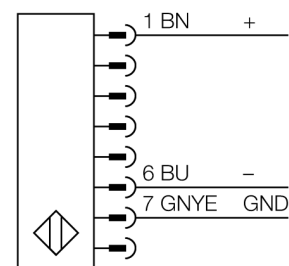

Schemat podłączenia

Zasada działania

Kurtyna bezpieczeństwa wysokiej rozdzielczości składa się z nadajnika i odbiornika, które nie posiadają stref martwych. Ze względu na synchronizację optyczną systemu okablowanie nadajnika/odbiornika jest redundantne. Wyjścia bezpieczne odbiornika podłącza się bezpośrednio do przekaźnika bezpieczeństwa (np. IM-T-9A), który w razie wyzwolenia natychmiast zatrzymuje niebezpieczny ruch maszyny. Urządzenie wyposażone w 2-kanalowy monitoring, zaprojektowane w zgodzie z wymogami redundancji oraz z wzajemnie się kontrolującymi mikroprocesorami spełnia wymagania kategorii bezpieczeństwa PLe zgodnej z ISO 13849-1.