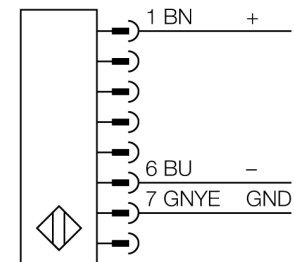

Lichtgordijn voor personenbeveiliging zender in cascade monteerbaar SLPCE25-1530

- personenbeschermingsgraad Cat 4 PL e volgens EN ISO 13849-1:2008
- type 4 volgens IEC 61496-1,-2
- SIL 3 volgens IEC 61508
- elektrische aansluiting met connector-type RDLP-8 met open einde of DEL-PE-8 met M12x1 connector, 8-polig
- aansluiting met in cascade monteerbare deelnemers via DELP-1...
- beschermingsgraad IP65
- vlakke behuizing zonder dode zone
- instelling van de scan code via DIP-schakelaar
- bedrijfsspanning: 24 VDC \pm 15 %
- resolutie 25 mm
- bewakingshoogte 1530 mm (L1)

Aansluitschema

Functieprincipe

Het lichtgordijn voor personenbeveiliging met hoge resolutie zonder dode zone bestaat uit een zender en ontvanger. Aangezien het systeem optisch gesynchroniseerd wordt, is er geen bedrading tussen de zender en ontvanger vereist. De veiligheidsschakeluitgangen van de ontvanger worden direct met een lastrelais (b.v. IM-T9A) verbonden en doen de gevaarlijke machinecyclus onmiddellijk stoppen. Via de tweekanalige bewaking van het schakelapparaat en de diversitair redundante opbouw, waarbij twee processoren een wederzijdse controle tot stand brengen, wordt aan de personenbeveiligingscategorie PLe volgens ISO 13849-1 voldaan.