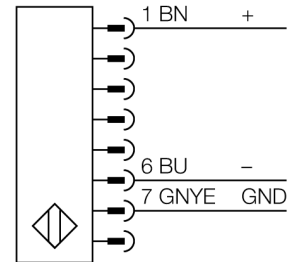

人身安全，光幕  
发射器  
cascadable  
SLPCE25-1530

- 人身安全 等级4级, 请参考 EN ISO 13849-1:2008
- 4级 依据IEC 61496-1,-2
- SIL 3 符合IEC 61508
- 电气连接通过RDLP-8打开终端或DELPE-8带8针M12针头接插件
- 通过DELP-1...连接到级联节点
- 防护等级IP65
- 扁平外壳无盲区
- 通过DIP开关可调扫描码
- 工作电压:24 VDC ± 15 %
- 分辨率25mm
- 扫描区域1530 mm (L1)

型号	SLPCE25-1530
货号	3083710
工作模式	反光板
发光模式	IR
波长	850 nm
Optical resolution	25 mm
最大检测范围 [mm]	0...7000 mm
Detection zone height	1530 mm
环境温度	0...+55 °C
工作电压	20...28VDC
漏波纹	< 10 % U <sub>s</sub>
无激励电流损耗	≤ 60 mA
空载电流 I <sub>0</sub>	≤ 100 mA
短路保护	是
反极性保护	是
响应时间	< 21 ms
设计	方型, EZ-Screen LP
尺寸	26x 28x 1528 mm
外壳材料	金属, 铝, 黄
镜头	塑料, 丙烯酸
连接	接插件
防护等级	IP65
工作电压指示	LED指示灯 绿
开关状态指示	2色LED 红

接线图

功能原理

高等级安全光幕式发射端与接收端集成在一起, 无盲区。在同步光电系统中, 配线是多余的。安全开关的输出信号直接与负载继电器相连, (例如: IM-TA9A) 能直接关闭设备运转。双通道开关输出设备, 双中央处理器, 完全符合人身安全防护标准ISO 13849-1。

附件

型号	货号		尺寸图
LPA-MBK-11	3082841	安装支架，保护帽，14ga不锈钢，黑色，360°可旋转，包含2 pcs 螺母	
LPA-MBK-12	3082842	安装支架，侧面安装，14ga不锈钢，黑色，+10°/-30°可旋转，包含1 pcs 螺母	
LPA-MBK-20	3082853	安装支架，墙面安装，12ga不锈钢，黑色，兼容LPA-MBK-11，包含1 pcs 螺母	
LPA-MBK-22	3082844	安装支架，墙面安装，14ga不锈钢，黑色，兼容LPA-MBK-11，包含2 pcs 螺母	
LPA-MBK-21	3082845	安装支架，侧面安装，14ga不锈钢，黑色，+10°/-30°可旋转，用于安装 EZ-Screen LP系列产品，可选择角度 180°	
LPA-MBK-90	3082846	安装支架，侧面安装，14ga不锈钢，黑色，+10°/-30°可旋转，用于安装 EZ-Screen LP系列产品，可选择方向 90°	
LPA-MBK-120	3082847	安装支架，侧面安装，14ga不锈钢，黑色，+10°/-30°可旋转，用于安装 EZ-Screen LP系列产品，可选择方向 120°	
LPA-MBK-135	3082848	安装支架，侧面安装，14ga不锈钢，黑色，+10°/-30°可旋转，用于安装 EZ-Screen LP系列产品，可选择方向 135°	
LPA-MBK-180	3082849	安装支架，侧面安装，14ga不锈钢，黑色，+10°/-30°可旋转，用于安装 EZ-Screen LP系列产品，可选择方向 180°	