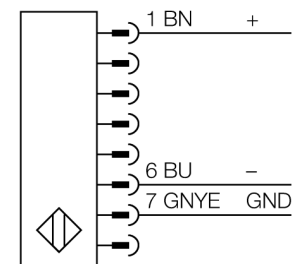

# Lichtgordijn voor personenbeveiliging zender in cascade monteerbaar SLPCE25-1670

- personenbeschermingsgraad Cat 4 PL e volgens EN ISO 13849-1:2008
- type 4 volgens IEC 61496-1,-2
- SIL 3 volgens IEC 61508
- elektrische aansluiting met connector-type RDLP-8 met open einde of DEL-PE-8 met M12x1 connector, 8-polig
- aansluiting met in cascade monteerbare deelnemers via DELP-1...
- beschermingsgraad IP65
- vlakke behuizing zonder dode zone
- instelling van de scan code via DIP-schakelaar
- bedrijfsspanning: 24 VDC  $\pm$  15 %
- resolutie 25 mm
- bewakingshoogte 1670 mm (L1)

<b>Type</b>	SLPCE25-1670
Ident no.	3083711
<b>Systeemuitvoering</b>	lichtgordijn
Lichtsoort	IR
Golflengte	850 nm
Optische resolutie	25 mm
Reikwijdte	0...7000mm
Hoogte bewakingsveld	1670 mm
Omgevingstemperatuur	0...+55 °C
<b>Bedrijfsspanning <math>U_s</math></b>	20...28 VDC
Restriepspanning	< 10 % $U_s$
Stroomopname niet-bedempt	$\leq$ 60 mA
Eigen stroomopname $I_o$	$\leq$ 100 mA
Kortsluitbeveiliging	ja
Ompoolbeveiliging	ja
Aanspreektijd	< 22.5 ms
<b>Bouwvorm</b>	rechthoekig, EZ-Screen LP
Afmetingen	26 x 28 x 1668 mm
Materiaal behuizing	metaal, AL, geel
Lens	kunststof, acryl
Aansluiting	male
Beschermingsgraad	IP65
<b>Bedrijfsspanningsindicatie</b>	LEDgroen
Schakeltoestandsindicatie	2-kleuren-LEDrood

## Functieprincipe

Het lichtgordijn voor personenbeveiliging met hoge resolutie zonder dode zone bestaat uit een zender en ontvanger. Aangezien het systeem optisch gesynchroniseerd wordt, is er geen bedrading tussen de zender en ontvanger vereist. De veiligheidsschakeluitgangen van de ontvanger worden direct met een lastrelais (b.v. IM-T9A) verbonden en doen de gevaarlijke machinecyclus onmiddellijk stoppen. Via de tweekanale bewaking van het schakelapparaat en de diversitair redundante opbouw, waarbij twee processoren een wederzijdse controle tot stand brengen, wordt aan de personenbeveiligingscategorie PLE volgens ISO 13849-1 voldaan.