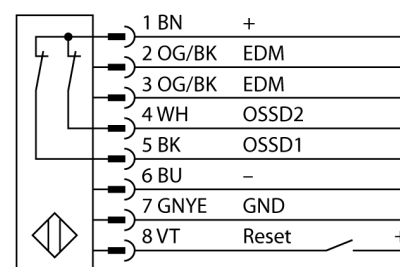

Безопасность персонала, световые завесы
**Приемник
каскадируемый
SLPCR25-410**

- Категория безопасности персонала 4, уровень производительности "e" по EN ISO 13849-1:2008
- Тип 4 по IEC 61496-1,-2
- SIL 3 по IEC 61508
- Электрическое подключение через RDLP-8 или через DELPE-8 с разъемом "папа" M12 x 1, 8-контактн.
- Подключение к каскадным узлам через DELP-1...
- Степень защиты IP65
- Плоский корпус без слепой зоны
- Настройка при помощи DIP-переключателя
- Разрешение может быть уменьшено
- Функция бланкирования
- Рабочее напряжение: 24 В DC \pm 15 %
- Разрешение 25 мм
- Поле сканирования 410 мм (L1)

Схема подключения

Принцип действия

Световая завеса безопасности высокого разрешения состоит из излучателя и приемника без "слепой" зоны. Т.к. система синхронизируется оптически, электрическое соединение излучатель/приемник избыточно. Выходы обеспечения безопасности приемника непосредственно соединяются с нагрузочным реле (наприм. IM-TA9A) и обеспечивают немедленную остановку опасного цикла механизма. Благодаря 2-канальному мониторингу переключающего устройства и конструкции с разнообразным резервированием, а также наличию 2 контроллеров, которые друг друга взаимно контролируют, достигается безопасность персонала соотв. PLe по ISO 13849-1.

Тип	SLPCR25-410
Идент. №	3083713
Рабочий режим	световой барьер
Оптическое разрешение	25 мм
Диапазон	0...7000мм
Высота зоны детектирования	410 мм
Температура окружающей среды	0...+55°C
Рабочее напряжение	20...28В =
Остаточная пульсация	< 10 % U _s
Потребление энергии в неактивном состоянии	≤ 150 мА
Ток холостого хода I ₀	≤ 275 мА
Защита от короткого замыкания	да
обратной полярн.	да
Выходная функция	2x Н.З., 2 x PNP
Токовый выход	0...500мА
Время отклика	< 9.5 мс
Конструкция	прямоугольный, EZ-Screen LP
Размеры	26 x 28 x 410 мм
Материал корпуса	Металл, AL, желтый
Линза	пластмасса, акрил
Соединение	разъем
Класс защиты	IP65
Индикатор рабочего напряжения	светодиодзел.
Индикация состояния переключения	двухцветный светодиод красный