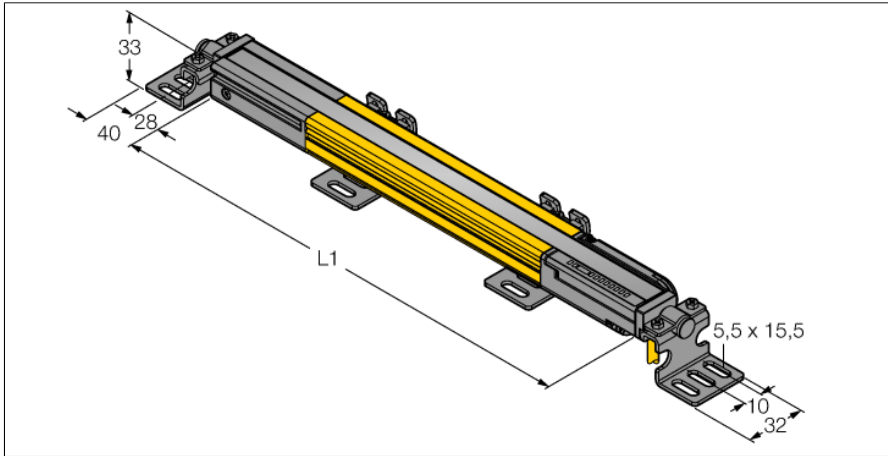

**Kurtyna świetlna bezpieczeństwa
odbiornik
cascadable
SLPCR25-550**

- **Kategoria bezpieczeństwa Kat 4, PL e zgodnie z EN ISO 13849-1:2008**
- **Typ 4 zgodnie z IEC 61496-1,-2**
- **SIL 3 zgodny z IEC 61508**
- **Podłączenie elektryczne za pomocą RDLP-8 z wolnymi końcami lub DEL-PE-8 z 8-pinowym złączem męskim M12 x 1**
- **Podłączenie do kaskady za pomocą DELP-1...**
- **Stopień ochrony IP65**
- **Płaska obudowa bez stref martwych**
- **Ustawianie za pomocą przełączników**
- **Możliwość redukcji rozdzielczości**
- **Funkcja wygaszenia**
- **Napięcie zasilania: 24 VDC ± 15 %**
- **Rozdzielczość 25 mm**
- **Pole skanowania 550 mm (L1)**

Schemat podłączenia

Zasada działania

Kurtyna bezpieczeństwa wysokiej rozdzielczości składa się z nadajnika i odbiornika, które nie posiadają stref martwych. Ze względu na synchronizację optyczną systemu okablowanie nadajnika/odbiornika jest redundantne. Wyjścia bezpieczne odbiornika podłącza się bezpośrednio do przekaźnika bezpieczeństwa (np. IM-T-9A), który w razie wyzwolenia natychmiast zatrzymuje niebezpieczny ruch maszyny. Urządzenie wyposażone w 2-kanalowy monitoring, zaprojektowane w zgodzie z wymogami redundancji oraz z wzajemnie się kontrolującymi mikroprocesorami spełnia wymagania kategorii bezpieczeństwa PLe zgodnej z ISO 13849-1.