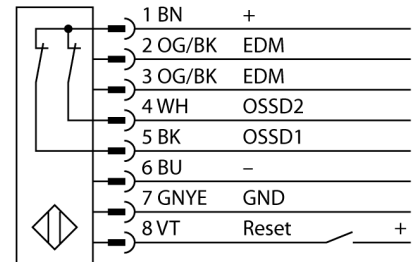

Typ	SLPCR25-550
Nr kat.	3083714
Tryb pracy	kurtyna świetlna
Optical resolution	25 mm
Max zakres wykrywania	0...7000 mm
Detection zone height	550 mm
Temperatura pracy	0...+55 °C
Napięcie zasilania	20...28VDC
Tętnienie resztkowe	< 10 % U _{ss}
Pobór prądu w stanie wyłączenia	≤ 150 mA
Prąd bez obciążenia I ₀	≤ 275 mA
Zabezpieczenie przed zwarcieniem	tak
Zabezpieczenie przed odwrotną polaryzacją	tak
Funkcja wyjścia	2x NZ, 2 x PNP
wyjście prądowe	0...500mA
Czas odpowiedzi	< 11 ms
Wykonanie	prostokątnościenne, EZ-Screen LP
Wymiary	26 x 28 x 549 mm
Materiał obudowy	metal, AL, żółta
Soczewka	tworzywo sztuczne, acrylic
Podłączenie	złącze
Stopień ochrony	IP65
Wskaźnik napięcia zasilania	LED zielony
Wskaźnik stanu przełączenia	2-kolorowa dioda LED czerwony

Schemat podłączenia

Zasada działania

Kurtyna bezpieczeństwa wysokiej rozdzielczości składa się z nadajnika i odbiornika, które nie posiadają stref martwych. Ze względu na synchronizację optyczną systemu okablowanie nadajnika/odbiornika jest redundantne. Wyjścia bezpieczne odbiornika podłącza się bezpośrednio do przekaźnika bezpieczeństwa (np. IM-T-9A), który w razie wyzwolenia natychmiast zatrzymuje niebezpieczny ruch maszyny. Urządzenie wyposażone w 2-kanalowy monitoring, zaprojektowane w zgodzie z wymogami redundancji oraz z wzajemnie się kontrolującymi mikroprocesorami spełnia wymagania kategorii bezpieczeństwa PLe zgodnej z ISO 13849-1.