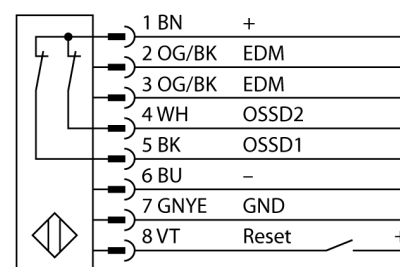

**Схема подключения**

**Принцип действия**

Световая завеса безопасности высокого разрешения состоит из излучателя и приемника без "слепой" зоны. Т.к. система синхронизируется оптически, электрическое соединение излучатель/приемник избыточно. Выходы обеспечения безопасности приемника непосредственно соединяются с нагрузочным реле (наприм. IM-TA9A) и обеспечивают немедленную остановку опасного цикла механизма. Благодаря 2-канальному мониторингу переключающего устройства и конструкции с разнообразным резервированием, а также наличию 2 контроллеров, которые друг друга взаимно контролируют, достигается безопасность персонала соотв. PLe по ISO 13849-1.

<b>Тип</b>	SLPCR25-550
<b>Идент. №</b>	3083714
<b>Рабочий режим</b>	световой барьер
Оптическое разрешение	25 мм
Диапазон	0...7000мм
Высота зоны детектирования	550 мм
Температура окружающей среды	0...+55°C
<b>Рабочее напряжение</b>	20...28В =
Остаточная пульсация	< 10 % $U_s$
Потребление энергии в неактивном состоянии	$\leq$ 150 мА
Ток холостого хода $I_0$	$\leq$ 275 мА
Защита от короткого замыкания	да
обратной полярн.	да
Выходная функция	2x Н.З., 2 x PNP
Токовый выход	0...500мА
Время отклика	< 11 мс
<b>Конструкция</b>	прямоугольный, EZ-Screen LP
Размеры	26 x 28 x 549 мм
Материал корпуса	Металл, AL, желтый
Линза	пластмасса, акрил
Соединение	разъем
Класс защиты	IP65
<b>Индикатор рабочего напряжения</b>	светодиодзел.
Индикация состояния переключения	двухцветный светодиод красный