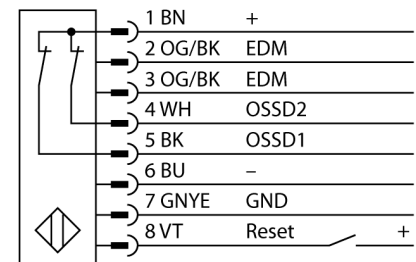

# Lichtgordijn voor personenbeveiliging ontvanger in cascade monteerbaar SLPCR25-690

- personenbeschermingsgraad Cat 4 PL e volgens EN ISO 13849-1:2008
- type 4 volgens IEC 61496-1,-2
- SIL 3 volgens IEC 61508
- elektrische aansluiting met connector-type RDLP-8 met open einde of DEL-PE-8 met M12x1 connector, 8-polig
- aansluiting met in cascade monteerbare deelnemers via DELP-1...
- beschermingsgraad IP65
- vlakke behuizing zonder dode zone
- instelling via DIP-switch
- instelling gereduceerde resolutie
- blanking functie
- bedrijfsspanning: 24 VDC  $\pm$  15 %
- resolutie 25 mm
- bewakingshoogte 690 mm (L1)

<b>Type</b>	SLPCR25-690
Ident no.	3083715
<b>Systeemuitvoering</b>	lichtgordijn
Optische resolutie	25 mm
Reikwijdte	0...7000mm
Hoogte bewakingsveld	690 mm
Omgevingstemperatuur	0...+55 °C
<b>Bedrijfsspanning <math>U_s</math></b>	20...28 VDC
Restriempelspanning	< 10 % $U_s$
Stroomopname niet-bedempt	$\leq$ 150 mA
Eigen stroomopname $I_o$	$\leq$ 275 mA
Kortsluitbeveiliging	ja
Ompoolbeveiliging	ja
Uitgangsfunctie	2x N.C., 2 x PNP
Stroomuitgang	0...500mA
Aanspreektijd	< 12.5 ms
<b>Bouwvorm</b>	rechthoekig, EZ-Screen LP
Afmetingen	26 x 28 x 689 mm
Materiaal behuizing	metaal, AL, geel
Lens	kunststof, acryl
Aansluiting	male
Beschermingsgraad	IP65
<b>Bedrijfsspanningsindicatie</b>	LEDgroen
Schakeltoestandsindicatie	2-kleuren-LEDrood

## Functieprincipe

Het lichtgordijn voor personenbeveiliging met hoge resolutie zonder dode zone bestaat uit een zender en ontvanger. Aangezien het systeem optisch gesynchroniseerd wordt, is er geen bedrading tussen de zender en ontvanger vereist. De veiligheidsschakeluitgangen van de ontvanger worden direct met een lastrelais (b.v. IM-T9A) verbonden en doen de gevaarlijke machinecyclus onmiddellijk stoppen. Via de tweekanale bewaking van het schakelapparaat en de diversitair redundante opbouw, waarbij twee processoren een wederzijdse controle tot stand brengen, wordt aan de personenbeveiligingscategorie PLe volgens ISO 13849-1 voldaan.