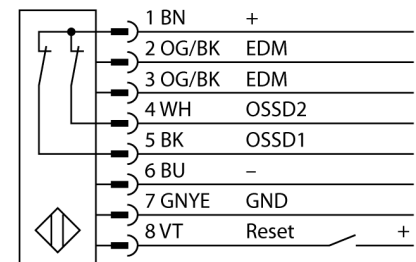

Personenschutz Lichtvorhang
Empfänger
kaskadierbar
SLPCR25-830

- Personenschutzart Cat 4, PL e nach EN ISO 13849-1:2008
- Typ 4 nach IEC 61496-1,-2
- SIL 3 nach IEC 61508
- Elektrischer Anschluss über Steckertyp RDLP-8 mit offenem Ende oder DELPE-8 mit M12x1 Stecker, 8-polig
- Verbindung zu kaskadierten Teilnehmern über DELP-1...
- Schutzart IP65
- Flaches Gehäuse ohne Blindzone
- Einstellung über DIP-Schalter
- Einstellung reduzierter Auflösung
- Blanking Funktion
- Betriebsspannung: 24 VDC \pm 15 %
- Auflösung 25 mm
- Überwachungsfeldhöhe 830 mm (L1)

Typenbezeichnung SLPCR25-830
Ident-Nr. 3083716

Betriebsart Lichtvorhang
Optische Auflösung 25 mm
Reichweite 0...7000mm
Überwachungsfeldhöhe 830 mm
Umgebungstemperatur 0...+55°C

Betriebsspannung 20... 28 VDC
Restwelligkeit < 10 % U_s
Stromaufnahme unbetätigt \leq 150 mA
Leerlaufstrom I₀ \leq 275 mA
Kurzschlusschutz ja
Verpolungsschutz ja
Ausgangsfunktion 2x Öffner, 2 x PNP
Stromausgang 0...500mA
Ansprechzeit < 14 ms

Bauform Quader, EZ-Screen LP
Abmessungen 26 x 28 x 829 mm
Gehäusewerkstoff Metall, AL, gelb
Linse Kunststoff, Acryl
Anschluss Steckverbinder
Schutzart IP65

Betriebsspannungsanzeige LED grün
Schaltzustandsanzeige 2-Farben-LED, rot

Anschlussbild

Funktionsprinzip

Der hochauflösende Personenschutz-Sicherheitslichtvorhang ohne Blindzone besteht aus Sender und Empfänger. Da das System optisch synchronisiert wird, ist keine Verdrahtung zwischen der Sende- und Empfangseinheit erforderlich. Die Sicherheitsschaltausgänge des Empfängers werden direkt mit einem Lastrelais (z. B. IM-T-9A) verbunden und bewirken den sofortigen Stopp des gefährlichen Maschinenzyklus. Über die zweikanalige Überwachung des Schaltgerätes und den diversitär redundanten Aufbau, bei dem zwei Prozessoren eine gegenseitige Kontrolle bewirken, wird die Personenschutzart PLe nach ISO 13849-1 erfüllt.