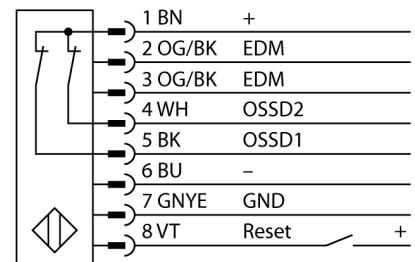

**Lichtgordijn voor personenbeveiliging
ontvanger
in cascade monteerbaar
SLPCR25-970**

- personenbeschermingsgraad Cat 4 PL e volgens EN ISO 13849-1:2008
- type 4 volgens IEC 61496-1,-2
- SIL 3 volgens IEC 61508
- elektrische aansluiting met connector-type RDLP-8 met open einde of DEL-PE-8 met M12x1 connector, 8-polig
- aansluiting met in cascade monteerbare deelnemers via DELP-1...
- beschermingsgraad IP65
- vlakke behuizing zonder dode zone
- instelling via DIP-switch
- instelling gereduceerde resolutie
- blanking functie
- bedrijfsspanning: 24 VDC ± 15 %
- resolutie 25 mm
- bewakingshoogte 970 mm (L1)

Type	SLPCR25-970
Ident no.	3083717
Systeemuitvoering	lichtgordijn
Optische resolutie	25 mm
Reikwijdte	0...7000mm
Hoogte bewakingsveld	970 mm
Omgevingstemperatuur	0...+55 °C
Bedrijfsspanning U_s	20...28 VDC
Restriempelspanning	< 10 % U _s
Stroomopname niet-bedempt	≤ 150 mA
Eigen stroomopname I _o	≤ 275 mA
Kortsluitbeveiliging	ja
Ompoolbeveiliging	ja
Uitgangsfunctie	2x N.C., 2 x PNP
Stroomuitgang	0...500mA
Aanspreektijd	< 15.5 ms
Bouwvorm	rechthoekig, EZ-Screen LP
Afmetingen	26 x 28 x 969 mm
Materiaal behuizing	metaal, AL, geel
Lens	kunststof, acryl
Aansluiting	male
Beschermingsgraad	IP65
Bedrijfsspanningsindicatie	LEDgroen
Schakeltoestandsindicatie	2-kleuren-LEDrood

Aansluitschema

Functieprincipe

Het lichtgordijn voor personenbeveiliging met hoge resolutie zonder dode zone bestaat uit een zender en ontvanger. Aangezien het systeem optisch gesynchroniseerd wordt, is er geen bedrading tussen de zender en ontvanger vereist. De veiligheidsschakeluitgangen van de ontvanger worden direct met een lastrelais (b.v. IM-T9A) verbonden en doen de gevaarlijke machinecyclus onmiddellijk stoppen. Via de tweekanale bewaking van het schakelapparaat en de diversitair redundante opbouw, waarbij twee processoren een wederzijdse controle tot stand brengen, wordt aan de personenbeveiligingscategorie PLe volgens ISO 13849-1 voldaan.