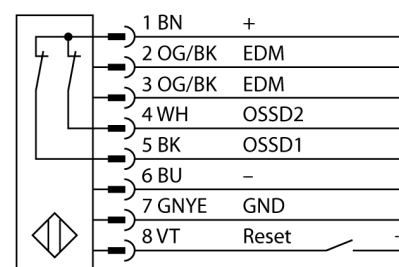

**Схема подключения**

**Принцип действия**

Световая завеса безопасности высокого разрешения состоит из излучателя и приемника без "слепой" зоны. Т.к. система синхронизируется оптически, электрическое соединение излучатель/приемник избыточно. Выходы обеспечения безопасности приемника непосредственно соединяются с нагрузочным реле (наприм. IM-TA9A) и обеспечивают немедленную остановку опасного цикла механизма. Благодаря 2-канальному мониторингу переключающего устройства и конструкции с разнообразным резервированием, а также наличию 2 контроллеров, которые друг друга взаимно контролируют, достигается безопасность персонала соотв. PLe по ISO 13849-1.

Тип	SLPCR25-970
Идент. №	3083717
<b>Рабочий режим</b>	световой барьер
Оптическое разрешение	25 мм
Диапазон	0...7000мм
Высота зоны детектирования	970 мм
Температура окружающей среды	0...+55°C
<b>Рабочее напряжение</b>	20...28В =
Остаточная пульсация	< 10 % U <sub>s</sub>
Потребление энергии в неактивном состоянии	≤ 150 мА
Ток холостого хода I <sub>0</sub>	≤ 275 мА
Защита от короткого замыкания	да
обратной полярн.	да
Выходная функция	2x Н.З., 2 x PNP
Токовый выход	0...500мА
Время отклика	< 15.5 мс
<b>Конструкция</b>	прямоугольный, EZ-Screen LP
Размеры	26 x 28 x 969 мм
Материал корпуса	Металл, AL, желтый
Линза	пластмасса, акрил
Соединение	разъем
Класс защиты	IP65
<b>Индикатор рабочего напряжения</b>	светодиодзел.
Индикация состояния переключения	двухцветный светодиод красный