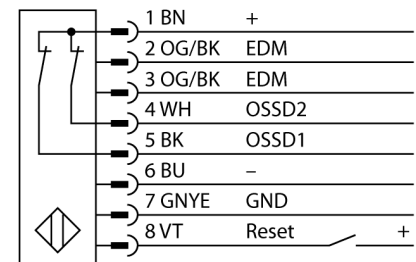

Lichtgordijn voor personenbeveiliging ontvanger in cascade monteerbaar SLPCR25-1250

- personenbeschermingsgraad Cat 4 PL e volgens EN ISO 13849-1:2008
- type 4 volgens IEC 61496-1,-2
- SIL 3 volgens IEC 61508
- elektrische aansluiting met connector-type RDLP-8 met open einde of DEL-PE-8 met M12x1 connector, 8-polig
- aansluiting met in cascade monteerbare deelnemers via DELP-1...
- beschermingsgraad IP65
- vlakke behuizing zonder dode zone
- instelling via DIP-switch
- instelling gereduceerde resolutie
- blanking functie
- bedrijfsspanning: 24 VDC \pm 15 %
- resolutie 25 mm
- bewakingshoogte 1250 mm (L1)

Type	SLPCR25-1250
Ident no.	3083719
Systeemuitvoering	lichtgordijn
Optische resolutie	25 mm
Reikwijdte	0...7000mm
Hoogte bewakingsveld	1250 mm
Omgevingstemperatuur	0...+55 °C
Bedrijfsspanning U_s	20...28 VDC
Restriempelspanning	< 10 % U_s
Stroomopname niet-bedempt	\leq 150 mA
Eigen stroomopname I_o	\leq 275 mA
Kortsluitbeveiliging	ja
Ompoolbeveiliging	ja
Uitgangsfunctie	2x N.C., 2 x PNP
Stroomuitgang	0...500mA
Aanspreektijd	< 18.5 ms
Bouwvorm	rechthoekig, EZ-Screen LP
Afmetingen	26 x 28 x 1248 mm
Materiaal behuizing	metaal, AL, geel
Lens	kunststof, acryl
Aansluiting	male
Beschermingsgraad	IP65
Bedrijfsspanningsindicatie	LEDgroen
Schakeltoestandsindicatie	2-kleuren-LEDrood

Aansluitschema

Functieprincipe

Het lichtgordijn voor personenbeveiliging met hoge resolutie zonder dode zone bestaat uit een zender en ontvanger. Aangezien het systeem optisch gesynchroniseerd wordt, is er geen bedrading tussen de zender en ontvanger vereist. De veiligheidsschakeluitgangen van de ontvanger worden direct met een lastrelais (b.v. IM-T9A) verbonden en doen de gevaarlijke machinecyclus onmiddellijk stoppen. Via de tweekanale bewaking van het schakelapparaat en de diversitair redundante opbouw, waarbij twee processoren een wederzijdse controle tot stand brengen, wordt aan de personenbeveiligingscategorie PLe volgens ISO 13849-1 voldaan.