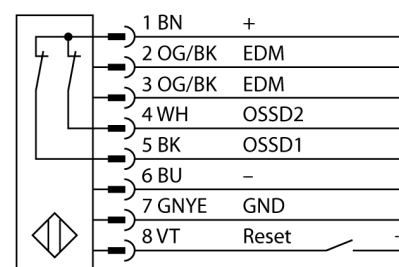

**Схема подключения**

**Принцип действия**

Световая завеса безопасности высокого разрешения состоит из излучателя и приемника без "слепой" зоны. Т.к. система синхронизируется оптически, электрическое соединение излучатель/приемник избыточно. Выходы обеспечения безопасности приемника непосредственно соединяются с нагрузочным реле (наприм. IM-TA9A) и обеспечивают немедленную остановку опасного цикла механизма. Благодаря 2-канальному мониторингу переключающего устройства и конструкции с разнообразным резервированием, а также наличию 2 контроллеров, которые друг друга взаимно контролируют, достигается безопасность персонала соотв. PLe по ISO 13849-1.

<b>Тип</b>	SLPCR25-1250
Идент. №	3083719
<b>Рабочий режим</b>	световой барьер
Оптическое разрешение	25 мм
Диапазон	0...7000мм
Высота зоны детектирования	1250 мм
Температура окружающей среды	0...+55°C
<b>Рабочее напряжение</b>	20...28В =
Остаточная пульсация	< 10 % U <sub>s</sub>
Потребление энергии в неактивном состоянии	≤ 150 мА
Ток холостого хода I <sub>0</sub>	≤ 275 мА
Защита от короткого замыкания	да
обратной полярн.	да
Выходная функция	2x Н.З., 2 x PNP
Токовый выход	0...500мА
Время отклика	< 18.5 мс
<b>Конструкция</b>	прямоугольный, EZ-Screen LP
Размеры	26 x 28 x 1248 мм
Материал корпуса	Металл, AL, желтый
Линза	пластмасса, акрил
Соединение	разъем
Класс защиты	IP65
<b>Индикатор рабочего напряжения</b>	светодиодзел.
Индикация состояния переключения	двухцветный светодиод красный