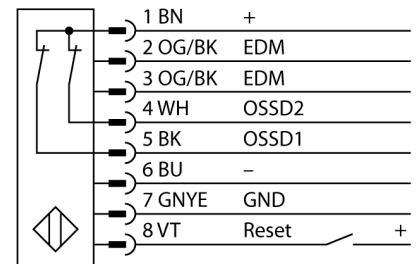

人身安全，光幕
接收器
cascadable
SLPCR25-1250

TURCK

Industrial
Automation

- 人身安全 等级4级, 请参考 EN ISO 13849-1:2008
- 4级 依据IEC 61496-1,-2
- SIL 3 符合IEC 61508
- 电气连接通过RDLP-8打开终端或DELPE-8带8针M12针头接插件
- 通过DELP-1...连接到级联节点
- 防护等级IP65
- 扁平外壳无盲区
- 通过DIP开关调节
- 分辨率会降低
- 防水功能
- 工作电压:24 VDC \pm 15 %
- 分辨率25mm
- 扫描区域1250 mm (L1)

型号	SLPCR25-1250
货号	3083719
工作模式	反光板
Optical resolution	25 mm
最大检测范围 [mm]	0...7000 mm
Detection zone height	1250 mm
环境温度	0...+55 °C
工作电压	20...28VDC
漏波纹	< 10 % U_{ss}
无激励电流损耗	\leq 150 mA
空载电流 I_0	\leq 275 mA
短路保护	是
反极性保护	是
输出性能	2路常闭, 双路PNP输出
电流输出	0...500mA
响应时间	< 18.5 ms
设计	方型, EZ-Screen LP
尺寸	26x 28x 1248 mm
外壳材料	金属, 铝, 黄
镜头	塑料, 丙烯酸
连接	接插件
防护等级	IP65
工作电压指示	LED指示灯 绿
开关状态指示	2色LED 红

接线图

功能原理

高等级安全光幕式发射端与接收端集成在一起, 无盲区。在同步光电系统中, 配线是多余的。安全开关的输出信号直接与负载继电器相连, (例如:IM-TA9A)能直接关闭设备运转。双通道开关输出设备, 双中央处理器, 完全符合人身安全防护标准ISO 13849-1。

附件

型号	货号		尺寸图
LPA-MBK-11	3082841	安装支架，保护帽，14ga不锈钢，黑色，360°可旋转，包含2 pcs 螺母	
LPA-MBK-12	3082842	安装支架，侧面安装，14ga不锈钢，黑色，+10°/-30°可旋转，包含1 pcs 螺母	
LPA-MBK-20	3082853	安装支架，墙面安装，12ga不锈钢，黑色，兼容LPA-MBK-11，包含1 pcs 螺母	
LPA-MBK-22	3082844	安装支架，墙面安装，14ga不锈钢，黑色，兼容LPA-MBK-11，包含2 pcs 螺母	
LPA-MBK-21	3082845	安装支架，侧面安装，14ga不锈钢，黑色，+10°/-30°可旋转，用于安装 EZ-Screen LP系列产品，可选择角度 180°	
LPA-MBK-90	3082846	安装支架，侧面安装，14ga不锈钢，黑色，+10°/-30°可旋转，用于安装 EZ-Screen LP系列产品，可选择方向 90°	
LPA-MBK-120	3082847	安装支架，侧面安装，14ga不锈钢，黑色，+10°/-30°可旋转，用于安装 EZ-Screen LP系列产品，可选择方向 120°	
LPA-MBK-135	3082848	安装支架，侧面安装，14ga不锈钢，黑色，+10°/-30°可旋转，用于安装 EZ-Screen LP系列产品，可选择方向 135°	
LPA-MBK-180	3082849	安装支架，侧面安装，14ga不锈钢，黑色，+10°/-30°可旋转，用于安装 EZ-Screen LP系列产品，可选择方向 180°	