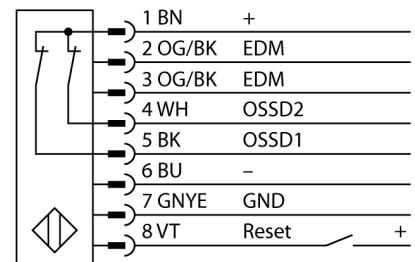

**Lichtgordijn voor personenbeveiliging
ontvanger
in cascade monteerbaar
SLPCR25-1390**

- personenbeschermingsgraad Cat 4 PL e volgens EN ISO 13849-1:2008
- type 4 volgens IEC 61496-1,-2
- SIL 3 volgens IEC 61508
- elektrische aansluiting met connector-type RDLP-8 met open einde of DEL-PE-8 met M12x1 connector, 8-polig
- aansluiting met in cascade monteerbare deelnemers via DELP-1...
- beschermingsgraad IP65
- vlakke behuizing zonder dode zone
- instelling via DIP-switch
- instelling gereduceerde resolutie
- blanking functie
- bedrijfsspanning: 24 VDC ± 15 %
- resolutie 25 mm
- bewakingshoogte 1390 mm (L1)

Type	SLPCR25-1390
Ident no.	3083720
Systeemuitvoering	lichtgordijn
Optische resolutie	25 mm
Reikwijdte	0...7000mm
Hoogte bewakingsveld	1390 mm
Omgevingstemperatuur	0...+55 °C
Bedrijfsspanning U_s	20...28 VDC
Restriempelspanning	< 10 % U _s
Stroomopname niet-bedempt	≤ 150 mA
Eigen stroomopname I _o	≤ 275 mA
Kortsluitbeveiliging	ja
Ompoolbeveiliging	ja
Uitgangsfunctie	2x N.C., 2 x PNP
Stroomuitgang	0...500mA
Aansprektijd	< 20 ms
Bouwvorm	rechthoekig, EZ-Screen LP
Afmetingen	26 x 28 x 1388 mm
Materiaal behuizing	metaal, AL, geel
Lens	kunststof, acryl
Aansluiting	male
Beschermingsgraad	IP65
Bedrijfsspanningsindicatie	LEDgroen
Schakeltoestandsindicatie	2-kleuren-LEDrood

Aansluitschema

Functieprincipe

Het lichtgordijn voor personenbeveiliging met hoge resolutie zonder dode zone bestaat uit een zender en ontvanger. Aangezien het systeem optisch gesynchroniseerd wordt, is er geen bedrading tussen de zender en ontvanger vereist. De veiligheidsschakeluitgangen van de ontvanger worden direct met een lastrelais (b.v. IM-T9A) verbonden en doen de gevaarlijke machinecyclus onmiddellijk stoppen. Via de tweekanale bewaking van het schakelapparaat en de diversitair redundante opbouw, waarbij twee processoren een wederzijdse controle tot stand brengen, wordt aan de personenbeveiligingscategorie PLe volgens ISO 13849-1 voldaan.