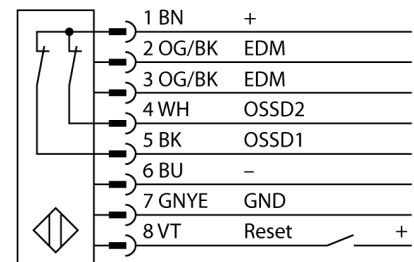

Personenschutz Lichtvorhang
Empfänger
kaskadierbar
SLPCR25-1390

- Personenschutzart Cat 4, PL e nach EN ISO 13849-1:2008
- Typ 4 nach IEC 61496-1,-2
- SIL 3 nach IEC 61508
- Elektrischer Anschluss über Steckertyp RDLP-8 mit offenem Ende oder DELPE-8 mit M12x1 Stecker, 8-polig
- Verbindung zu kaskadierten Teilnehmern über DELP-1...
- Schutzart IP65
- Flaches Gehäuse ohne Blindzone
- Einstellung über DIP-Schalter
- Einstellung reduzierter Auflösung
- Blanking Funktion
- Betriebsspannung: 24 VDC \pm 15 %
- Auflösung 25 mm
- Überwachungsfeldhöhe 1390 mm (L1)

Typenbezeichnung	SLPCR25-1390
Ident-Nr.	3083720
Betriebsart	Lichtvorhang
Optische Auflösung	25 mm
Reichweite	0...7000mm
Überwachungsfeldhöhe	1390 mm
Umgebungstemperatur	0...+55°C
Betriebsspannung	20... 28 VDC
Restwelligkeit	< 10 % U _s
Stromaufnahme unbetätigt	≤ 150 mA
Leerlaufstrom I ₀	≤ 275 mA
Kurzschlusschutz	ja
Verpolungsschutz	ja
Ausgangsfunktion	2x Öffner, 2 x PNP
Stromausgang	0...500mA
Ansprechzeit	< 20 ms
Bauform	Quader, EZ-Screen LP
Abmessungen	26 x 28 x 1388 mm
Gehäusewerkstoff	Metall, AL, gelb
Linse	Kunststoff, Acryl
Anschluss	Steckverbinder
Schutzart	IP65
Betriebsspannungsanzeige	LED grün
Schaltzustandsanzeige	2-Farben-LED, rot

Anschlussbild

Funktionsprinzip

Der hochauflösende Personenschutz-Sicherheitslichtvorhang ohne Blindzone besteht aus Sender und Empfänger. Da das System optisch synchronisiert wird, ist keine Verdrahtung zwischen der Sende- und Empfangseinheit erforderlich. Die Sicherheitsschaltausgänge des Empfängers werden direkt mit einem Lastrelais (z. B. IM-T-9A) verbunden und bewirken den sofortigen Stopp des gefährlichen Maschinenzyklus. Über die zweikanalige Überwachung des Schaltgerätes und den diversitär redundanten Aufbau, bei dem zwei Prozessoren eine gegenseitige Kontrolle bewirken, wird die Personenschutzart PLe nach ISO 13849-1 erfüllt.