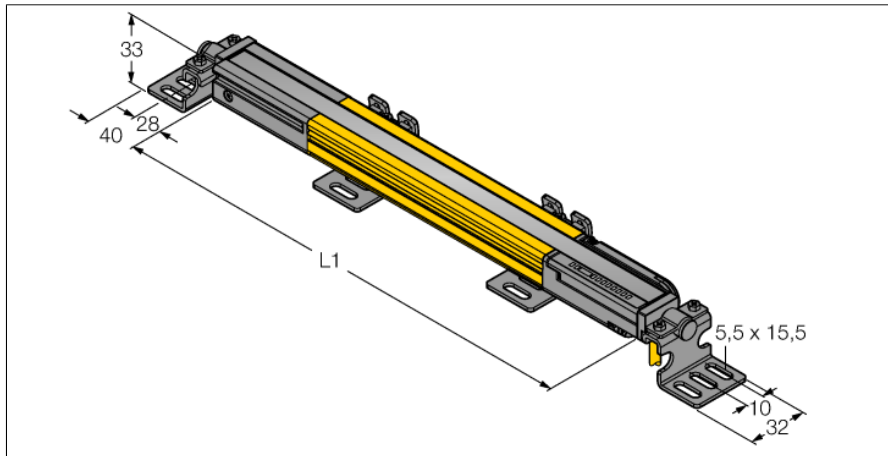

Personenschutz Lichtvorhang
Empfänger
kaskadierbar
SLPCR25-1390

- Personenschutzart Cat 4, PL e nach EN ISO 13849-1:2008
- Typ 4 nach IEC 61496-1,-2
- SIL 3 nach IEC 61508
- Elektrischer Anschluss über Steckertyp RDLP-8 mit offenem Ende oder DELPE-8 mit M12x1 Stecker, 8-polig
- Verbindung zu kaskadierten Teilnehmern über DELP-1...
- Schutzart IP65
- Flaches Gehäuse ohne Blindzone
- Einstellung über DIP-Schalter
- Einstellung reduzierter Auflösung
- Blanking Funktion
- Betriebsspannung: 24 VDC \pm 15 %
- Auflösung 25 mm
- Überwachungsfeldhöhe 1390 mm (L1)

Typenbezeichnung	SLPCR25-1390
Ident-Nr.	3083720
Betriebsart	Lichtvorhang
Optische Auflösung	25 mm
Reichweite	0...7000mm
Überwachungsfeldhöhe	1390 mm
Umgebungstemperatur	0...+55°C
Betriebsspannung	20... 28 VDC
Restwelligkeit	< 10 % U _s
Stromaufnahme unbetätigt	≤ 150 mA
Leerlaufstrom I ₀	≤ 275 mA
Kurzschlusschutz	ja
Verpolungsschutz	ja
Ausgangsfunktion	2x Öffner, 2 x PNP
Stromausgang	0...500mA
Ansprechzeit	< 20 ms
Bauform	Quader, EZ-Screen LP
Abmessungen	26 x 28 x 1388 mm
Gehäusewerkstoff	Metall, AL, gelb
Linse	Kunststoff, Acryl
Anschluss	Steckverbinder
Schutzart	IP65
Betriebsspannungsanzeige	LED grün
Schaltzustandsanzeige	2-Farben-LED, rot

Anschlussbild

Funktionsprinzip

Der hochauflösende Personenschutz-Sicherheitslichtvorhang ohne Blindzone besteht aus Sender und Empfänger. Da das System optisch synchronisiert wird, ist keine Verdrahtung zwischen der Sende- und Empfangseinheit erforderlich. Die Sicherheitsschaltausgänge des Empfängers werden direkt mit einem Lastrelais (z. B. IM-T-9A) verbunden und bewirken den sofortigen Stopp des gefährlichen Maschinenzyklus. Über die zweikanalige Überwachung des Schaltgerätes und den diversitär redundanten Aufbau, bei dem zwei Prozessoren eine gegenseitige Kontrolle bewirken, wird die Personenschutzart PLe nach ISO 13849-1 erfüllt.