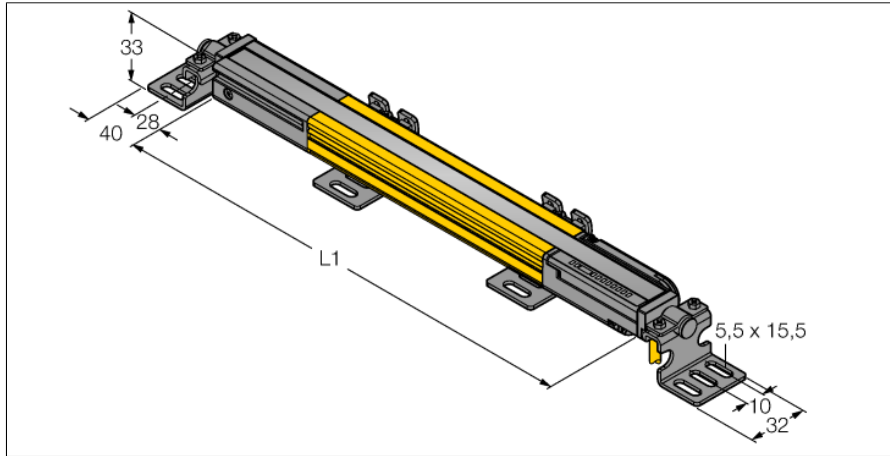

**Kurtyna świetlna bezpieczeństwa
odbiornik
cascadable
SLPCR25-1390**

- **Kategoria bezpieczeństwa Kat 4, PL e zgodnie z EN ISO 13849-1:2008**
- **Typ 4 zgodnie z IEC 61496-1,-2**
- **SIL 3 zgodny z IEC 61508**
- **Podłączenie elektryczne za pomocą RDLP-8 z wolnymi końcami lub DEL-PE-8 z 8-pinowym złączem męskim M12 x 1**
- **Podłączenie do kaskady za pomocą DELP-1...**
- **Stopień ochrony IP65**
- **Płaska obudowa bez stref martwych**
- **Ustawianie za pomocą przełączników**
- **Możliwość redukcji rozdzielczości**
- **Funkcja wygaszenia**
- **Napięcie zasilania: 24 VDC ± 15 %**
- **Rozdzielczość 25 mm**
- **Pole skanowania 1390 mm (L1)**

Schemat podłączenia

Zasada działania

Kurtyna bezpieczeństwa wysokiej rozdzielczości składa się z nadajnika i odbiornika, które nie posiadają stref martwych. Ze względu na synchronizację optyczną systemu okablowanie nadajnika/odbiornika jest redundantne. Wyjścia bezpieczne odbiornika podłącza się bezpośrednio do przekaźnika bezpieczeństwa (np. IM-T-9A), który w razie wyzwolenia natychmiast zatrzymuje niebezpieczny ruch maszyny. Urządzenie wyposażone w 2-kanalowy monitoring, zaprojektowane w zgodzie z wymogami redundancji oraz z wzajemnie się kontrolującymi mikroprocesorami spełnia wymagania kategorii bezpieczeństwa PLe zgodnej z ISO 13849-1.