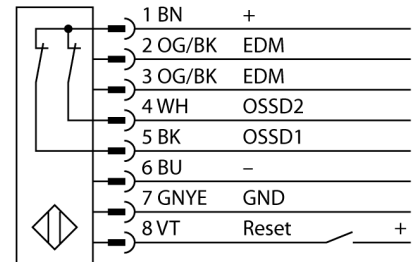

Schemat podłączenia

Zasada działania

Kurtyna bezpieczeństwa wysokiej rozdzielczości składa się z nadajnika i odbiornika, które nie posiadają stref martwych. Ze względu na synchronizację optyczną systemu okablowanie nadajnika/odbiornika jest redundantne. Wyjścia bezpieczne odbiornika podłącza się bezpośrednio do przekaźnika bezpieczeństwa (np. IM-T-9A), który w razie wyzwolenia natychmiast zatrzymuje niebezpieczny ruch maszyny. Urządzenie wyposażone w 2-kanalowy monitoring, zaprojektowane w zgodzie z wymogami redundancji oraz z wzajemnie się kontrolującymi mikroprocesorami spełnia wymagania kategorii bezpieczeństwa PLe zgodnej z ISO 13849-1.