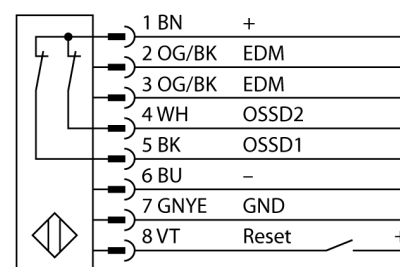

**Схема подключения**

**Принцип действия**

Световая завеса безопасности высокого разрешения состоит из излучателя и приемника без "слепой" зоны. Т.к. система синхронизируется оптически, электрическое соединение излучатель/приемник избыточно. Выходы обеспечения безопасности приемника непосредственно соединяются с нагрузочным реле (наприм. IM-TA9A) и обеспечивают немедленную остановку опасного цикла механизма. Благодаря 2-канальному мониторингу переключающего устройства и конструкции с разнообразным резервированием, а также наличию 2 контроллеров, которые друг друга взаимно контролируют, достигается безопасность персонала соотв. PLe по ISO 13849-1.

Тип	SLPCR25-1390
Идент. №	3083720
<b>Рабочий режим</b>	световой барьер
Оптическое разрешение	25 мм
Диапазон	0...7000мм
Высота зоны детектирования	1390 мм
Температура окружающей среды	0...+55°C
<b>Рабочее напряжение</b>	20...28В =
Остаточная пульсация	< 10 % U <sub>s</sub>
Потребление энергии в неактивном состоянии	≤ 150 мА
Ток холостого хода I <sub>0</sub>	≤ 275 мА
Защита от короткого замыкания	да
обратной полярн.	да
Выходная функция	2x Н.З., 2 x PNP
Токовый выход	0...500мА
Время отклика	< 20 мс
<b>Конструкция</b>	прямоугольный, EZ-Screen LP
Размеры	26 x 28 x 1388 мм
Материал корпуса	Металл, AL, желтый
Линза	пластмасса, акрил
Соединение	разъем
Класс защиты	IP65
<b>Индикатор рабочего напряжения</b>	светодиодзел.
Индикация состояния переключения	двухцветный светодиод красный