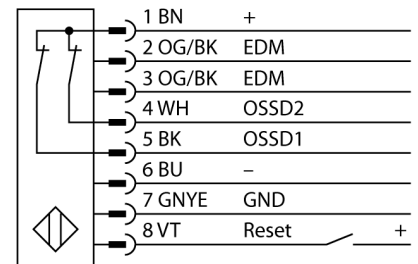

人身安全，光幕  
接收器  
cascadable  
SLPCR25-1390

**TURCK**

Industrial  
Automation

- 人身安全 等级4级, 请参考 EN ISO 13849-1:2008
- 4级 依据IEC 61496-1,-2
- SIL 3 符合IEC 61508
- 电气连接通过RDLP-8打开终端或DELPE-8带8针M12针头接插件
- 通过DELP-1...连接到级联节点
- 防护等级IP65
- 扁平外壳无盲区
- 通过DIP开关调节
- 分辨率会降低
- 防水功能
- 工作电压:24 VDC  $\pm$  15 %
- 分辨率25mm
- 扫描区域1390 mm (L1)

型号	SLPCR25-1390
货号	3083720
工作模式	反光板
Optical resolution	25 mm
最大检测范围 [mm]	0...7000 mm
Detection zone height	1390 mm
环境温度	0...+55 °C
工作电压	20...28VDC
漏波纹	< 10 % $U_{ss}$
无激励电流损耗	$\leq$ 150 mA
空载电流 $I_0$	$\leq$ 275 mA
短路保护	是
反极性保护	是
输出性能	2路常闭, 双路PNP输出
电流输出	0...500mA
响应时间	< 20 ms
设计	方型, EZ-Screen LP
尺寸	26x 28x 1388 mm
外壳材料	金属, 铝, 黄
镜头	塑料, 丙烯酸
连接	接插件
防护等级	IP65
工作电压指示	LED指示灯 绿
开关状态指示	2色LED 红

接线图

功能原理

高等级安全光幕式发射端与接收端集成在一起, 无盲区。在同步光电系统中, 配线是多余的。安全开关的输出信号直接与负载继电器相连, (例如:IM-TA9A)能直接关闭设备运转。双通道开关输出设备, 双中央处理器, 完全符合人身安全防护标准ISO 13849-1。

附件

型号	货号		尺寸图
LPA-MBK-11	3082841	安装支架，保护帽，14ga不锈钢，黑色，360°可旋转，包含2 pcs 螺母	
LPA-MBK-12	3082842	安装支架，侧面安装，14ga不锈钢，黑色，+10°/-30°可旋转，包含1 pcs 螺母	
LPA-MBK-20	3082853	安装支架，墙面安装，12ga不锈钢，黑色，兼容LPA-MBK-11，包含1 pcs 螺母	
LPA-MBK-22	3082844	安装支架，墙面安装，14ga不锈钢，黑色，兼容LPA-MBK-11，包含2 pcs 螺母	
LPA-MBK-21	3082845	安装支架，侧面安装，14ga不锈钢，黑色，+10°/-30°可旋转，用于安装 EZ-Screen LP系列产品，可选择角度 180°	
LPA-MBK-90	3082846	安装支架，侧面安装，14ga不锈钢，黑色，+10°/-30°可旋转，用于安装 EZ-Screen LP系列产品，可选择方向 90°	
LPA-MBK-120	3082847	安装支架，侧面安装，14ga不锈钢，黑色，+10°/-30°可旋转，用于安装 EZ-Screen LP系列产品，可选择方向 120°	
LPA-MBK-135	3082848	安装支架，侧面安装，14ga不锈钢，黑色，+10°/-30°可旋转，用于安装 EZ-Screen LP系列产品，可选择方向 135°	
LPA-MBK-180	3082849	安装支架，侧面安装，14ga不锈钢，黑色，+10°/-30°可旋转，用于安装 EZ-Screen LP系列产品，可选择方向 180°	