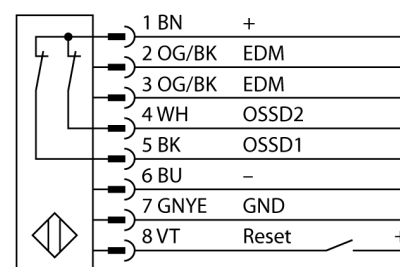

Безопасность персонала, световые завесы
**Приемник
каскадируемый
SLPCR25-1530**

- Категория безопасности персонала 4, уровень производительности "e" по EN ISO 13849-1:2008
- Тип 4 по IEC 61496-1,-2
- SIL 3 по IEC 61508
- Электрическое подключение через RDLP-8 или через DELPE-8 с разъемом "папа" M12 x 1, 8-контактн.
- Подключение к каскадным узлам через DELP-1...
- Степень защиты IP65
- Плоский корпус без слепой зоны
- Настройка при помощи DIP-переключателя
- Разрешение может быть уменьшено
- Функция бланкирования
- Рабочее напряжение: 24 В DC \pm 15 %
- Разрешение 25 мм
- Поле сканирования 1530 мм (L1)

Схема подключения

Принцип действия

Световая завеса безопасности высокого разрешения состоит из излучателя и приемника без "слепой" зоны. Т.к. система синхронизируется оптически, электрическое соединение излучатель/приемник избыточно. Выходы обеспечения безопасности приемника непосредственно соединяются с нагрузочным реле (наприм. IM-TA9A) и обеспечивают немедленную остановку опасного цикла механизма. Благодаря 2-канальному мониторингу переключающего устройства и конструкции с разнообразным резервированием, а также наличию 2 контроллеров, которые друг друга взаимно контролируют, достигается безопасность персонала соотв. PLe по ISO 13849-1.

Тип	SLPCR25-1530
Идент. №	3083721
Рабочий режим	световой барьер
Оптическое разрешение	25 мм
Диапазон	0...7000мм
Высота зоны детектирования	1530 мм
Температура окружающей среды	0...+55°C
Рабочее напряжение	20...28В =
Остаточная пульсация	< 10 % U _s
Потребление энергии в неактивном состоянии	≤ 150 мА
Ток холостого хода I ₀	≤ 275 мА
Защита от короткого замыкания	да
обратной полярн.	да
Выходная функция	2x Н.З., 2 x PNP
Токовый выход	0...500мА
Время отклика	< 21 мс
Конструкция	прямоугольный, EZ-Screen LP
Размеры	26 x 28 x 1528 мм
Материал корпуса	Металл, AL, желтый
Линза	пластмасса, акрил
Соединение	разъем
Класс защиты	IP65
Индикатор рабочего напряжения	светодиодзел.
Индикация состояния переключения	двухцветный светодиод красный