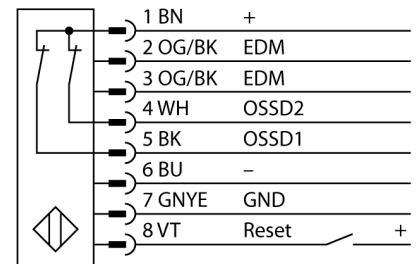

人身安全，光幕  
接收器  
cascadable  
SLPCR25-1530

**TURCK**

Industrial  
Automation

- 人身安全 等级4级, 请参考 EN ISO 13849-1:2008
- 4级 依据IEC 61496-1,-2
- SIL 3 符合IEC 61508
- 电气连接通过RDLP-8打开终端或DELPE-8带8针M12针头接插件
- 通过DELP-1...连接到级联节点
- 防护等级IP65
- 扁平外壳无盲区
- 通过DIP开关调节
- 分辨率会降低
- 防水功能
- 工作电压:24 VDC  $\pm$  15 %
- 分辨率25mm
- 扫描区域1530 mm (L1)

型号	SLPCR25-1530
货号	3083721
工作模式	反光板
Optical resolution	25 mm
最大检测范围 [mm]	0...7000 mm
Detection zone height	1530 mm
环境温度	0...+55 °C
工作电压	20...28VDC
漏波纹	< 10 % $U_s$
无激励电流损耗	$\leq$ 150 mA
空载电流 $I_0$	$\leq$ 275 mA
短路保护	是
反极性保护	是
输出性能	2路常闭, 双路PNP输出
电流输出	0...500mA
响应时间	< 21 ms
设计	方型, EZ-Screen LP
尺寸	26x 28x 1528 mm
外壳材料	金属, 铝, 黄
镜头	塑料, 丙烯酸
连接	接插件
防护等级	IP65
工作电压指示	LED指示灯 绿
开关状态指示	2色LED 红

接线图

功能原理

高等级安全光幕式发射端与接收端集成在一起, 无盲区。在同步光电系统中, 配线是多余的。安全开关的输出信号直接与负载继电器相连, (例如:IM-TA9A)能直接关闭设备运转。双通道开关输出设备, 双中央处理器, 完全符合人身安全防护标准ISO 13849-1。

附件

型号	货号		尺寸图
LPA-MBK-11	3082841	安装支架，保护帽，14ga不锈钢，黑色，360°可旋转，包含2 pcs 螺母	
LPA-MBK-12	3082842	安装支架，侧面安装，14ga不锈钢，黑色，+10°/-30°可旋转，包含1 pcs 螺母	
LPA-MBK-20	3082853	安装支架，墙面安装，12ga不锈钢，黑色，兼容LPA-MBK-11，包含1 pcs 螺母	
LPA-MBK-22	3082844	安装支架，墙面安装，14ga不锈钢，黑色，兼容LPA-MBK-11，包含2 pcs 螺母	
LPA-MBK-21	3082845	安装支架，侧面安装，14ga不锈钢，黑色，+10°/-30°可旋转，用于安装 EZ-Screen LP系列产品，可选择角度 180°	
LPA-MBK-90	3082846	安装支架，侧面安装，14ga不锈钢，黑色，+10°/-30°可旋转，用于安装 EZ-Screen LP系列产品，可选择方向 90°	
LPA-MBK-120	3082847	安装支架，侧面安装，14ga不锈钢，黑色，+10°/-30°可旋转，用于安装 EZ-Screen LP系列产品，可选择方向 120°	
LPA-MBK-135	3082848	安装支架，侧面安装，14ga不锈钢，黑色，+10°/-30°可旋转，用于安装 EZ-Screen LP系列产品，可选择方向 135°	
LPA-MBK-180	3082849	安装支架，侧面安装，14ga不锈钢，黑色，+10°/-30°可旋转，用于安装 EZ-Screen LP系列产品，可选择方向 180°	