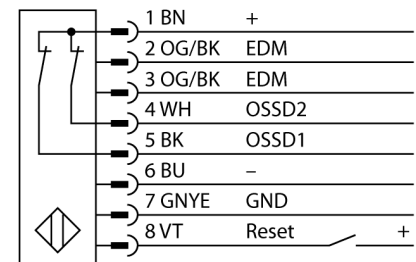

Lichtgordijn voor personenbeveiliging ontvanger in cascade monteerbaar SLPCR25-1670

- personenbeschermingsgraad Cat 4 PL e volgens EN ISO 13849-1:2008
- type 4 volgens IEC 61496-1,-2
- SIL 3 volgens IEC 61508
- elektrische aansluiting met connector-type RDLP-8 met open einde of DEL-PE-8 met M12x1 connector, 8-polig
- aansluiting met in cascade monteerbare deelnemers via DELP-1...
- beschermingsgraad IP65
- vlakke behuizing zonder dode zone
- instelling via DIP-switch
- instelling gereduceerde resolutie
- blanking functie
- bedrijfsspanning: 24 VDC \pm 15 %
- resolutie 25 mm
- bewakingshoogte 1670 mm (L1)

Type	SLPCR25-1670
Ident no.	3083722
Systeemuitvoering	lichtgordijn
Optische resolutie	25 mm
Reikwijdte	0...7000mm
Hoogte bewakingsveld	1670 mm
Omgevingstemperatuur	0...+55 °C
Bedrijfsspanning U_s	20...28 VDC
Restriempspanning	< 10 % U_s
Stroomopname niet-bedempt	\leq 150 mA
Eigen stroomopname I_o	\leq 275 mA
Kortsluitbeveiliging	ja
Ompoolbeveiliging	ja
Uitgangsfunctie	2x N.C., 2 x PNP
Stroomuitgang	0...500mA
Aanspreektijd	< 22.5 ms
Bouwvorm	rechthoekig, EZ-Screen LP
Afmetingen	26 x 28 x 1668 mm
Materiaal behuizing	metaal, AL, geel
Lens	kunststof, acryl
Aansluiting	male
Beschermingsgraad	IP65
Bedrijfsspanningsindicatie	LEDgroen
Schakeltoestandsindicatie	2-kleuren-LEDrood

Aansluitschema

Functieprincipe

Het lichtgordijn voor personenbeveiliging met hoge resolutie zonder dode zone bestaat uit een zender en ontvanger. Aangezien het systeem optisch gesynchroniseerd wordt, is er geen bedrading tussen de zender en ontvanger vereist. De veiligheidsschakeluitgangen van de ontvanger worden direct met een lastrelais (b.v. IM-T9A) verbonden en doen de gevaarlijke machinecyclus onmiddellijk stoppen. Via de tweekanale bewaking van het schakelapparaat en de diversitair redundante opbouw, waarbij twee processoren een wederzijdse controle tot stand brengen, wordt aan de personenbeveiligingscategorie PLe volgens ISO 13849-1 voldaan.