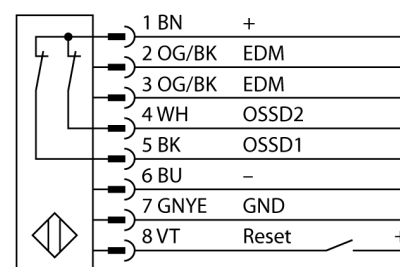

Безопасность персонала, световые завесы
**Приемник
каскадируемый
SLPCR25-1670**

- Категория безопасности персонала 4, уровень производительности "e" по EN ISO 13849-1:2008
- Тип 4 по IEC 61496-1,-2
- SIL 3 по IEC 61508
- Электрическое подключение через RDLPE-8 или через DELPE-8 с разъемом "папа" M12 x 1, 8-контактн.
- Подключение к каскадным узлам через DELPE-1...
- Степень защиты IP65
- Плоский корпус без слепой зоны
- Настройка при помощи DIP-переключателя
- Разрешение может быть уменьшено
- Функция бланкирования
- Рабочее напряжение: 24 В DC \pm 15 %
- Разрешение 25 мм
- Поле сканирования 1670 мм (L1)

Схема подключения

Принцип действия

Световая завеса безопасности высокого разрешения состоит из излучателя и приемника без "слепой" зоны. Т.к. система синхронизируется оптически, электрическое соединение излучатель/приемник избыточно. Выходы обеспечения безопасности приемника непосредственно соединяются с нагрузочным реле (наприм. IM-TA9A) и обеспечивают немедленную остановку опасного цикла механизма. Благодаря 2-канальному мониторингу переключающего устройства и конструкции с разнообразным резервированием, а также наличию 2 контроллеров, которые друг друга взаимно контролируют, достигается безопасность персонала соотв. PLe по ISO 13849-1.

Тип	SLPCR25-1670
Идент. №	3083722
Рабочий режим	световой барьер
Оптическое разрешение	25 мм
Диапазон	0...7000мм
Высота зоны детектирования	1670 мм
Температура окружающей среды	0...+55°C
Рабочее напряжение	20...28В =
Остаточная пульсация	< 10 % U _s
Потребление энергии в неактивном состоянии	≤ 150 мА
Ток холостого хода I ₀	≤ 275 мА
Защита от короткого замыкания	да
обратной полярн.	да
Выходная функция	2x Н.З., 2 x PNP
Токовый выход	0...500мА
Время отклика	< 22.5 мс
Конструкция	прямоугольный, EZ-Screen LP
Размеры	26 x 28 x 1668 мм
Материал корпуса	Металл, AL, желтый
Линза	пластмасса, акрил
Соединение	разъем
Класс защиты	IP65
Индикатор рабочего напряжения	светодиодзел.
Индикация состояния переключения	двухцветный светодиод красный