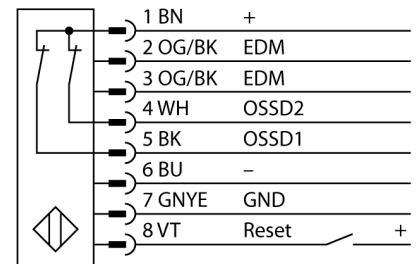

人身安全，光幕
接收器
cascadable
SLPCR25-1670

TURCK

Industrial
Automation

- 人身安全 等级4级, 请参考 EN ISO 13849-1:2008
- 4级 依据IEC 61496-1,-2
- SIL 3 符合IEC 61508
- 电气连接通过RDLP-8打开终端或DELPE-8带8针M12针头接插件
- 通过DELP-1...连接到级联节点
- 防护等级IP65
- 扁平外壳无盲区
- 通过DIP开关调节
- 分辨率会降低
- 防水功能
- 工作电压:24 VDC \pm 15 %
- 分辨率25mm
- 扫描区域1670 mm (L1)

型号	SLPCR25-1670
货号	3083722
工作模式	反光板
Optical resolution	25 mm
最大检测范围 [mm]	0...7000 mm
Detection zone height	1670 mm
环境温度	0...+55 °C
工作电压	20...28VDC
漏波纹	< 10 % U_{ss}
无激励电流损耗	\leq 150 mA
空载电流 I_0	\leq 275 mA
短路保护	是
反极性保护	是
输出性能	2路常闭, 双路PNP输出
电流输出	0...500mA
响应时间	< 22.5 ms
设计	方型, EZ-Screen LP
尺寸	26x 28x 1668 mm
外壳材料	金属, 铝, 黄
镜头	塑料, 丙烯酸
连接	接插件
防护等级	IP65
工作电压指示	LED指示灯 绿
开关状态指示	2色LED 红

接线图

功能原理

高等级安全光幕式发射端与接收端集成在一起, 无盲区。在同步光电系统中, 配线是多余的。安全开关的输出信号直接与负载继电器相连, (例如:IM-TA9A)能直接关闭设备运转。双通道开关输出设备, 双中央处理器, 完全符合人身安全防护标准ISO 13849-1。

附件

型号	货号		尺寸图
LPA-MBK-11	3082841	安装支架，保护帽，14ga不锈钢，黑色，360°可旋转，包含2 pcs 螺母	
LPA-MBK-12	3082842	安装支架，侧面安装，14ga不锈钢，黑色，+10°/-30°可旋转，包含1 pcs 螺母	
LPA-MBK-20	3082853	安装支架，墙面安装，12ga不锈钢，黑色，兼容LPA-MBK-11，包含1 pcs 螺母	
LPA-MBK-22	3082844	安装支架，墙面安装，14ga不锈钢，黑色，兼容LPA-MBK-11，包含2 pcs 螺母	
LPA-MBK-21	3082845	安装支架，侧面安装，14ga不锈钢，黑色，+10°/-30°可旋转，用于安装 EZ-Screen LP系列产品，可选择角度 180°	
LPA-MBK-90	3082846	安装支架，侧面安装，14ga不锈钢，黑色，+10°/-30°可旋转，用于安装 EZ-Screen LP系列产品，可选择方向 90°	
LPA-MBK-120	3082847	安装支架，侧面安装，14ga不锈钢，黑色，+10°/-30°可旋转，用于安装 EZ-Screen LP系列产品，可选择方向 120°	
LPA-MBK-135	3082848	安装支架，侧面安装，14ga不锈钢，黑色，+10°/-30°可旋转，用于安装 EZ-Screen LP系列产品，可选择方向 135°	
LPA-MBK-180	3082849	安装支架，侧面安装，14ga不锈钢，黑色，+10°/-30°可旋转，用于安装 EZ-Screen LP系列产品，可选择方向 180°	