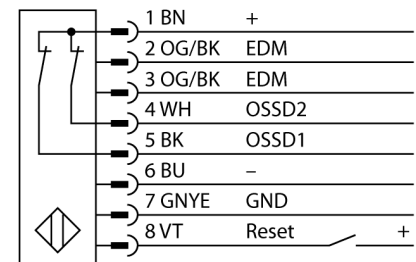

# Lichtgordijn voor personenbeveiliging ontvanger in cascade monteerbaar SLPCR25-1810

- personenbeschermingsgraad Cat 4 PL e volgens EN ISO 13849-1:2008
- type 4 volgens IEC 61496-1,-2
- SIL 3 volgens IEC 61508
- elektrische aansluiting met connector-type RDLP-8 met open einde of DEL-PE-8 met M12x1 connector, 8-polig
- aansluiting met in cascade monteerbare deelnemers via DELP-1...
- beschermingsgraad IP65
- vlakke behuizing zonder dode zone
- instelling via DIP-switch
- instelling gereduceerde resolutie
- blanking functie
- bedrijfsspanning: 24 VDC  $\pm$  15 %
- resolutie 25 mm
- bewakingshoogte 1810 mm (L1)

<b>Type</b>	SLPCR25-1810
Ident no.	3083723
<b>Systeemuitvoering</b>	lichtgordijn
Optische resolutie	25 mm
Reikwijdte	0...7000mm
Hoogte bewakingsveld	1810 mm
Omgevingstemperatuur	0...+55 °C
<b>Bedrijfsspanning</b> $U_s$	20...28 VDC
Restriempelspanning	< 10 % $U_s$
Stroomopname niet-bedempt	$\leq$ 150 mA
Eigen stroomopname $I_o$	$\leq$ 275 mA
Kortsluitbeveiliging	ja
Ompoolbeveiliging	ja
Uitgangsfunctie	2x N.C., 2 x PNP
Stroomuitgang	0...500mA
Aanspreektijd	< 24 ms
<b>Bouwvorm</b>	rechthoekig, EZ-Screen LP
Afmetingen	26 x 28 x 1807 mm
Materiaal behuizing	metaal, AL, geel
Lens	kunststof, acryl
Aansluiting	male
Beschermingsgraad	IP65
<b>Bedrijfsspanningsindicatie</b>	LEDgroen
Schakeltoestandsindicatie	2-kleuren-LEDrood

## Functieprincipe

Het lichtgordijn voor personenbeveiliging met hoge resolutie zonder dode zone bestaat uit een zender en ontvanger. Aangezien het systeem optisch gesynchroniseerd wordt, is er geen bedrading tussen de zender en ontvanger vereist. De veiligheidsschakeluitgangen van de ontvanger worden direct met een lastrelais (b.v. IM-T9A) verbonden en doen de gevaarlijke machinecyclus onmiddellijk stoppen. Via de tweekanale bewaking van het schakelapparaat en de diversitair redundante opbouw, waarbij twee processoren een wederzijdse controle tot stand brengen, wordt aan de personenbeveiligingscategorie PLe volgens ISO 13849-1 voldaan.