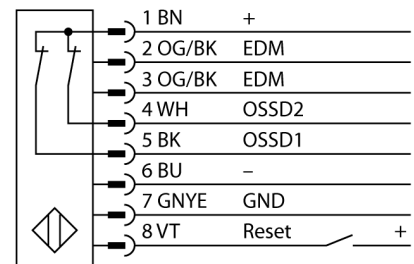

**Lichtgordijn voor personenbeveiliging
zender/ontvanger paar
SLPP14-410P88**

- personenbeschermingsgraad Cat 4 PL e volgens EN ISO 13849-1:2008
- type 4 volgens IEC 61496-1,-2
- SIL 3 volgens IEC 61508
- kabel met connector, 300 mm, M12x1, 8-polig
- beschermingsgraad IP65
- vlakke behuizing zonder dode zone
- instelling via DIP-switch
- instelling gereduceerde resolutie
- blanking functie
- bedrijfsspanning: 24 VDC ± 15 %
- resolutie 14 mm
- bewakingshoogte 410 mm (L1)

Type	SLPP14-410P88
Ident no.	3083725
Systeemuitvoering	lichtgordijn
Lichtsoort	IR
Golflengte	850 nm
Optische resolutie	14 mm
Reikwijdte	0...7000mm
Hoogte bewakingsveld	410 mm
Omgevingstemperatuur	0...+55 °C
Bedrijfsspanning U_s	20...28 VDC
Restriempelspanning	< 10 % U _s
Eigen stroomopname I _s	≤ 275 mA
Kortsluitbeveiliging	ja
Ompoolbeveiliging	ja
Uitgangsfunctie	2x N.C., 2 x PNP
Aanspreektijd	< 13.5 ms
Bouwvorm	rechthoekig, EZ-Screen LP
Afmetingen	26 x 28 x 410 mm
Materiaal behuizing	metaal, AL, geel
Lens	kunststof, acryl
Aansluiting	kabel met connector, PVC, M12 x 1
Kabellengte	300 m
Beschermingsgraad	IP65
Bedrijfsspanningsindicatie	LEDgroen
Schakeltoestandsindicatie	2-kleuren-LEDrood

Aansluitschema

Functieprincipe

Het lichtgordijn voor personenbeveiliging met hoge resolutie zonder dode zone bestaat uit een zender en ontvanger. Aangezien het systeem optisch gesynchroniseerd wordt, is er geen bedrading tussen de zender en ontvanger vereist. De veiligheidsschakeluitgangen van de ontvanger worden direct met een lastrelais (b.v. IM-T9A) verbonden en doen de gevaarlijke machinecyclus onmiddellijk stoppen. Via de tweekanale bewaking van het schakelapparaat en de diversitair redundante opbouw, waarbij twee processoren een wederzijdse controle tot stand brengen, wordt aan de personenbeveiligingscategorie PLe volgens ISO 13849-1 voldaan.