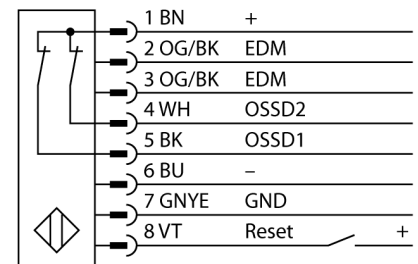

人身安全，光幕
发射/接收部分
SLPP14-410P88

TURCK

Industrial
Automation

- 人身安全 等级4级, 请参考 EN ISO 13849-1:2008
- 4级 依据IEC 61496-1,-2
- SIL 3 符合IEC 61508
- M12 8针针座带300 mm线缆
- 防护等级IP65
- 扁平外壳无盲区
- 通过DIP开关调节
- 分辨率会降低
- 防水功能
- 工作电压:24 VDC \pm 15 %
- 分辨率14 mm
- 扫描区域410 mm (L1)

型号	SLPP14-410P88
货号	3083725
工作模式	反光板
发光模式	IR
波长	850 nm
Optical resolution	14 mm
最大检测范围 [mm]	0...7000 mm
Detection zone height	410 mm
环境温度	0...+55 °C
工作电压	20...28VDC
漏波纹	< 10 % U_{s}
空载电流 I_0	\leq 275 mA
短路保护	是
反极性保护	是
输出性能	2路常闭, 双路PNP输出
响应时间	< 13.5 ms
设计	方型, EZ-Screen LP
尺寸	26x 28x 410 mm
外壳材料	金属, 铝, 黄
镜头	塑料, 丙烯酸
连接	接插件线缆, PVC, M12 x 1
线缆长度	300 m
防护等级	IP65
工作电压指示	LED指示灯 绿
开关状态指示	2色LED 红

接线图

功能原理

高等级安全光幕式发射端与接收端集成在一起, 无盲区。在同步光电系统中, 配线是多余的。安全开关的输出信号直接与负载继电器相连, (例如: IM-TA9A) 能直接关闭设备运转。双通道开关输出设备, 双中央处理器, 完全符合人身安全防护标准ISO 13849-1。

附件

型号	货号		尺寸图
LPA-MBK-11	3082841	安装支架，保护帽，14ga不锈钢，黑色，360°可旋转，包含2 pcs 螺母	
LPA-MBK-12	3082842	安装支架，侧面安装，14ga不锈钢，黑色，+10°/-30°可旋转，包含1 pcs 螺母	
LPA-MBK-20	3082853	安装支架，墙面安装，12ga不锈钢，黑色，兼容LPA-MBK-11，包含1 pcs 螺母	
LPA-MBK-22	3082844	安装支架，墙面安装，14ga不锈钢，黑色，兼容LPA-MBK-11，包含2 pcs 螺母	

Wiring accessories

型号	货号		尺寸图
DEE2R-81D	3072205	连接电缆，PVC，黄色，长度：0.31 m，M12 x 1 孔头接插件 - M12 公头接插件，8 针	
DEE2R-83D	3072206	连接电缆，PVC，黄色，长度：0.91 m，M12 x 1 孔头接插件 - M12 公头接插件，8 针	
DEE2R-88D	3072635	连接电缆，PVC，黄色，长度：2.44 m，M12 x 1 孔头接插件 - M12 公头接插件，8 针	
DEE2R-815D	3072207	连接电缆，PVC，黄色，长度：4.57 m，M12 x 1 孔头接插件 - M12 公头接插件，8 针	
DEE2R-825D	3072208	连接电缆，PVC，黄色，长度：7.62 m，M12 x 1 孔头接插件 - M12 公头接插件，8 针	
DEE2R-850D	3072209	连接电缆，PVC，黄色，长度：15.2 m，M12 x 1 孔头接插件 - M12 公头接插件，8 针	
DEE2R-875D	3072210	连接电缆，PVC，黄色，长度：22.9 m，M12 x 1 孔头接插件 - M12 公头接插件，8 针	
DEE2R-8100D	3072211	连接电缆，PVC，黄色，长度：30.5 m，M12 x 1 孔头接插件 - M12 公头接插件，8 针	
QDE-815D	3070883	连接电缆，PVC，黄色，长度：4.57 m 8针孔头 M12 x 1	
QDE-825D	3070884	连接电缆，PVC，黄色，长度：7.62 m 8针孔头 M12 x 1	
QDE-850D	3070885	连接电缆，PVC，黄色，长度：15.3 m 8针孔头 M12 x 1	