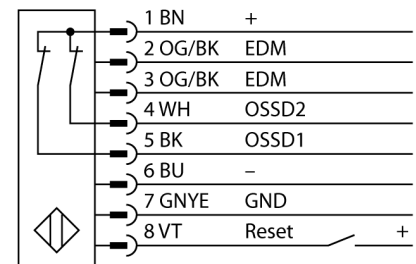

Lichtgordijn voor personenbeveiliging zender/ontvanger paar SLPP14-550P88

- personenbeschermingsgraad Cat 4 PL e volgens EN ISO 13849-1:2008
- type 4 volgens IEC 61496-1,-2
- SIL 3 volgens IEC 61508
- kabel met connector, 300 mm, M12x1, 8-polig
- beschermingsgraad IP65
- vlakke behuizing zonder dode zone
- instelling via DIP-switch
- instelling gereduceerde resolutie
- blanking functie
- bedrijfsspanning: 24 VDC \pm 15 %
- resolutie 14 mm
- bewakingshoogte 550 mm (L1)

Type	SLPP14-550P88
Ident no.	3083726

Systeemuitvoering	lichtgordijn
Lichtsoort	IR
Golftegte	850 nm
Optische resolutie	14 mm
Reikwijdte	0...7000mm
Hoogte bewakingsveld	550 mm
Omgevingstemperatuur	0...+55 °C

Bouwvorm	rechthoekig, EZ-Screen LP
Afmetingen	26 x 28 x 549 mm
Materiaal behuizing	metaal, AL, geel
Lens	kunststof, acryl
Aansluiting	kabel met connector, PVC, M12 x 1
Kabellengte	300 m
Beschermingsgraad	IP65

Bedrijfsspanningsindicatie	LEDgroen
Schakeltoestandsindicatie	2-kleuren-LEDrood

Aansluitschema

Funcieprincipe

Het lichtgordijn voor personenbeveiliging met hoge resolutie zonder dode zone bestaat uit een zender en ontvanger. Aangezien het systeem optisch gesynchroniseerd wordt, is er geen bedrading tussen de zender en ontvanger vereist. De veiligheidsschakeluitgangen van de ontvanger worden direct met een lastrelais (b.v. IM-T9A) verbonden en doen de gevaarlijke machinecyclus onmiddellijk stoppen. Via de tweekanale bewaking van het schakelapparaat en de diversitair redundante opbouw, waarbij twee processoren een wederzijdse controle tot stand brengen, wordt aan de personenbeveiligingscategorie PLe volgens ISO 13849-1 voldaan.