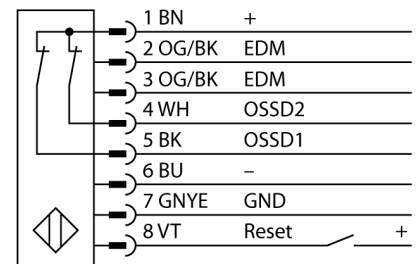

人身安全，光幕
发射/接收部分
SLPP14-550P88

TURCK

Industrial
Automation

- 人身安全 等级4级, 请参考 EN ISO 13849-1:2008
- 4级 依据IEC 61496-1,-2
- SIL 3 符合IEC 61508
- M12 8针针座带300 mm线缆
- 防护等级IP65
- 扁平外壳无盲区
- 通过DIP开关调节
- 分辨率会降低
- 防水功能
- 工作电压:24 VDC \pm 15 %
- 分辨率14 mm
- 扫描区域550 mm (L1)

型号	SLPP14-550P88
货号	3083726
工作模式	反光板
发光模式	IR
波长	850 nm
Optical resolution	14 mm
最大检测范围 [mm]	0...7000 mm
Detection zone height	550 mm
环境温度	0...+55 °C
工作电压	20...28VDC
漏波纹	< 10 % U_{is}
空载电流 I_0	\leq 275 mA
短路保护	是
反极性保护	是
输出性能	2路常闭, 双路PNP输出
响应时间	< 16.5 ms
设计	方型, EZ-Screen LP
尺寸	26x 28x 549 mm
外壳材料	金属, 铝, 黄
镜头	塑料, 丙烯酸
连接	接插件线缆, PVC, M12 x 1
线缆长度	300 m
防护等级	IP65
工作电压指示	LED指示灯 绿
开关状态指示	2色LED 红

接线图

功能原理

高等级安全光幕式发射端与接收端集成在一起, 无盲区。在同步光电系统中, 配线是多余的。安全开关的输出信号直接与负载继电器相连, (例如: IM-TA9A) 能直接关闭设备运转。双通道开关输出设备, 双中央处理器, 完全符合人身安全防护标准ISO 13849-1。

附件

型号	货号		尺寸图
LPA-MBK-11	3082841	安装支架，保护帽，14ga不锈钢，黑色，360°可旋转，包含2 pcs 螺母	
LPA-MBK-12	3082842	安装支架，侧面安装，14ga不锈钢，黑色，+10°/-30°可旋转，包含1 pcs 螺母	
LPA-MBK-20	3082853	安装支架，墙面安装，12ga不锈钢，黑色，兼容LPA-MBK-11，包含1 pcs 螺母	
LPA-MBK-22	3082844	安装支架，墙面安装，14ga不锈钢，黑色，兼容LPA-MBK-11，包含2 pcs 螺母	

Wiring accessories

型号	货号		尺寸图
DEE2R-81D	3072205	连接电缆，PVC，黄色，长度：0.31 m，M12 x 1 孔头接插件 - M12 公头接插件，8 针	
DEE2R-83D	3072206	连接电缆，PVC，黄色，长度：0.91 m，M12 x 1 孔头接插件 - M12 公头接插件，8 针	
DEE2R-88D	3072635	连接电缆，PVC，黄色，长度：2.44 m，M12 x 1 孔头接插件 - M12 公头接插件，8 针	
DEE2R-815D	3072207	连接电缆，PVC，黄色，长度：4.57 m，M12 x 1 孔头接插件 - M12 公头接插件，8 针	
DEE2R-825D	3072208	连接电缆，PVC，黄色，长度：7.62 m，M12 x 1 孔头接插件 - M12 公头接插件，8 针	
DEE2R-850D	3072209	连接电缆，PVC，黄色，长度：15.2 m，M12 x 1 孔头接插件 - M12 公头接插件，8 针	
DEE2R-875D	3072210	连接电缆，PVC，黄色，长度：22.9 m，M12 x 1 孔头接插件 - M12 公头接插件，8 针	
DEE2R-8100D	3072211	连接电缆，PVC，黄色，长度：30.5 m，M12 x 1 孔头接插件 - M12 公头接插件，8 针	
QDE-815D	3070883	连接电缆，PVC，黄色，长度：4.57 m 8针孔头 M12 x 1	
QDE-825D	3070884	连接电缆，PVC，黄色，长度：7.62 m 8针孔头 M12 x 1	
QDE-850D	3070885	连接电缆，PVC，黄色，长度：15.3 m 8针孔头 M12 x 1	