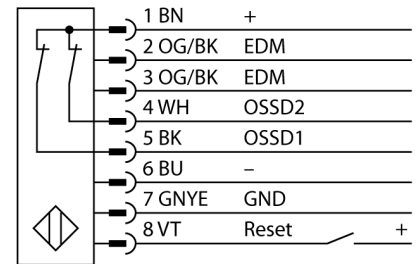

人身安全，光幕  
发射/接收部分  
SLPP14-690P88

**TURCK**

Industrial  
Automation

- 人身安全 等级4级, 请参考 EN ISO 13849-1:2008
- 4级 依据IEC 61496-1,-2
- SIL 3 符合IEC 61508
- M12 8针针座带300 mm线缆
- 防护等级IP65
- 扁平外壳无盲区
- 通过DIP开关调节
- 分辨率会降低
- 防水功能
- 工作电压:24 VDC  $\pm$  15 %
- 分辨率14 mm
- 扫描区域690 mm (L1)

型号	SLPP14-690P88
货号	3083727
工作模式	反光板
发光模式	IR
波长	850 nm
Optical resolution	14 mm
最大检测范围 [mm]	0...7000 mm
Detection zone height	690 mm
环境温度	0...+55 °C
工作电压	20...28VDC
漏波纹	< 10 % U <sub>s</sub>
空载电流 I <sub>0</sub>	≤ 275 mA
短路保护	是
反极性保护	是
输出性能	2路常闭, 双路PNP输出
响应时间	< 19.5 ms
设计	方型, EZ-Screen LP
尺寸	26x 28x 689 mm
外壳材料	金属, 铝, 黄
镜头	塑料, 丙烯酸
连接	接插件线缆, PVC, M12 x 1
线缆长度	300 m
防护等级	IP65
工作电压指示	LED指示灯 绿
开关状态指示	2色LED 红

接线图

功能原理

高等级安全光幕式发射端与接收端集成在一起, 无盲区。在同步光电系统中, 配线是多余的。安全开关的输出信号直接与负载继电器相连, (例如: IM-TA9A) 能直接关闭设备运转。双通道开关输出设备, 双中央处理器, 完全符合人身安全防护标准ISO 13849-1。

附件

型号	货号		尺寸图
LPA-MBK-11	3082841	安装支架，保护帽，14ga不锈钢，黑色，360°可旋转，包含2 pcs 螺母	
LPA-MBK-12	3082842	安装支架，侧面安装，14ga不锈钢，黑色，+10°/-30°可旋转，包含1 pcs 螺母	
LPA-MBK-20	3082853	安装支架，墙面安装，12ga不锈钢，黑色，兼容LPA-MBK-11，包含1 pcs 螺母	
LPA-MBK-22	3082844	安装支架，墙面安装，14ga不锈钢，黑色，兼容LPA-MBK-11，包含2 pcs 螺母	

Wiring accessories

型号	货号		尺寸图
DEE2R-81D	3072205	连接电缆，PVC，黄色，长度：0.31 m，M12 x 1 孔头接插件 - M12 公头接插件，8 针	
DEE2R-83D	3072206	连接电缆，PVC，黄色，长度：0.91 m，M12 x 1 孔头接插件 - M12 公头接插件，8 针	
DEE2R-88D	3072635	连接电缆，PVC，黄色，长度：2.44 m，M12 x 1 孔头接插件 - M12 公头接插件，8 针	
DEE2R-815D	3072207	连接电缆，PVC，黄色，长度：4.57 m，M12 x 1 孔头接插件 - M12 公头接插件，8 针	
DEE2R-825D	3072208	连接电缆，PVC，黄色，长度：7.62 m，M12 x 1 孔头接插件 - M12 公头接插件，8 针	
DEE2R-850D	3072209	连接电缆，PVC，黄色，长度：15.2 m，M12 x 1 孔头接插件 - M12 公头接插件，8 针	
DEE2R-875D	3072210	连接电缆，PVC，黄色，长度：22.9 m，M12 x 1 孔头接插件 - M12 公头接插件，8 针	
DEE2R-8100D	3072211	连接电缆，PVC，黄色，长度：30.5 m，M12 x 1 孔头接插件 - M12 公头接插件，8 针	
QDE-815D	3070883	连接电缆，PVC，黄色，长度：4.57 m 8针孔头 M12 x 1	
QDE-825D	3070884	连接电缆，PVC，黄色，长度：7.62 m 8针孔头 M12 x 1	
QDE-850D	3070885	连接电缆，PVC，黄色，长度：15.3 m 8针孔头 M12 x 1	