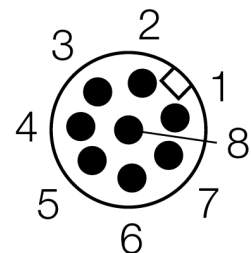

Personenschutz Lichtvorhang

Sender/Empfänger Paar

SLPP14-970P88

- Personenschutzart Cat 4, PL e nach EN ISO 13849-1:2008
- Typ 4 nach IEC 61496-1,-2
- SIL 3 nach IEC 61508
- Kabel mit Steckverbinder, 300 mm, M12x1, 8-polig
- Schutzart IP65
- Flaches Gehäuse ohne Blindzone
- Einstellung über DIP-Schalter
- Einstellung reduzierter Auflösung
- Blanking Funktion
- Betriebsspannung: 24 VDC \pm 15 %
- Auflösung 14 mm
- Überwachungsfeldhöhe 970 mm (L1)

Typenbezeichnung SLPP14-970P88
Ident-Nr. 3083729

Betriebsart Lichtvorhang
Lichtart IR
Wellenlänge 850 nm
Optische Auflösung 14 mm
Reichweite 0...7000mm
Überwachungsfeldhöhe 970 mm
Umgebungstemperatur 0...+55°C

Betriebsspannung 20... 28 VDC
Restwelligkeit < 10 % U_{s}
Leerlaufstrom I_0 \leq 275 mA
Kurzschlusschutz ja
Verpolungsschutz ja
Ausgangsfunktion 2x Öffner, 2 x PNP
Ansprechzeit < 25.5 ms

Bauform Quader, EZ-Screen LP
Abmessungen 26 x 28 x 969 mm
Gehäusewerkstoff Metall, AL, gelb
Linse Kunststoff, Acryl
Anschluss Kabel mit Steckverbinder, PVC, M12 x 1
Kabellänge 300 m
Schutzart IP65

Betriebsspannungsanzeige LED grün
Schaltzustandsanzeige 2-Farben-LED, rot

Anschlussbild

Funktionsprinzip

Der hochauflösende Personenschutz-Sicherheitslichtvorhang ohne Blindzone besteht aus Sender und Empfänger. Da das System optisch synchronisiert wird, ist keine Verdrahtung zwischen der Sende- und Empfangseinheit erforderlich. Die Sicherheitsschaltausgänge des Empfängers werden direkt mit einem Lastrelais (z. B. IM-T-9A) verbunden und bewirken den sofortigen Stopp des gefährlichen Maschinenzyklus. Über die zweikanalige Überwachung des Schaltgerätes und den diversitär redundanten Aufbau, bei dem zwei Prozessoren eine gegenseitige Kontrolle bewirken, wird die Personenschutzart PLe nach ISO 13849-1 erfüllt.