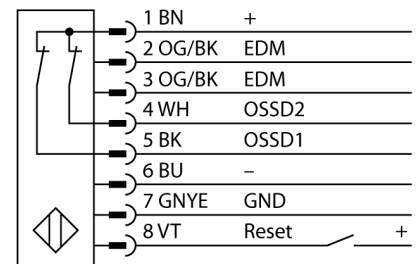

人身安全，光幕
发射/接收部分
SLPP14-1110P88

TURCK

Industrial
Automation

- 人身安全 等级4级, 请参考 EN ISO 13849-1:2008
- 4级 依据IEC 61496-1,-2
- SIL 3 符合IEC 61508
- M12 8针针座带300 mm线缆
- 防护等级IP65
- 扁平外壳无盲区
- 通过DIP开关调节
- 分辨率会降低
- 防水功能
- 工作电压:24 VDC \pm 15 %
- 分辨率14 mm
- 扫描区域1110 mm (L1)

型号	SLPP14-1110P88
货号	3083730
工作模式	反光板
发光模式	IR
波长	850 nm
Optical resolution	14 mm
最大检测范围 [mm]	0...7000 mm
Detection zone height	1110 mm
环境温度	0...+55 °C
工作电压	20...28VDC
漏波纹	< 10 % U_{s}
空载电流 I_0	\leq 275 mA
短路保护	是
反极性保护	是
输出性能	2路常闭, 双路PNP输出
响应时间	< 28.5 ms
设计	方型, EZ-Screen LP
尺寸	26x 28x 1108 mm
外壳材料	金属, 铝, 黄
镜头	塑料, 丙烯酸
连接	接插件线缆, PVC, M12 x 1
线缆长度	300 m
防护等级	IP65
工作电压指示	LED指示灯 绿
开关状态指示	2色LED 红

接线图

功能原理

高等级安全光幕式发射端与接收端集成在一起, 无盲区。在同步光电系统中, 配线是多余的。安全开关的输出信号直接与负载继电器相连, (例如: IM-TA9A) 能直接关闭设备运转。双通道开关输出设备, 双中央处理器, 完全符合人身安全防护标准ISO 13849-1。

附件

型号	货号		尺寸图
LPA-MBK-11	3082841	安装支架，保护帽，14ga不锈钢，黑色，360°可旋转，包含2 pcs 螺母	
LPA-MBK-12	3082842	安装支架，侧面安装，14ga不锈钢，黑色，+10°/-30°可旋转，包含1 pcs 螺母	
LPA-MBK-20	3082853	安装支架，墙面安装，12ga不锈钢，黑色，兼容LPA-MBK-11，包含1 pcs 螺母	
LPA-MBK-22	3082844	安装支架，墙面安装，14ga不锈钢，黑色，兼容LPA-MBK-11，包含2 pcs 螺母	

Wiring accessories

型号	货号		尺寸图
DEE2R-81D	3072205	连接电缆，PVC，黄色，长度：0.31 m，M12 x 1 孔头接插件 - M12 公头接插件，8 针	
DEE2R-83D	3072206	连接电缆，PVC，黄色，长度：0.91 m，M12 x 1 孔头接插件 - M12 公头接插件，8 针	
DEE2R-88D	3072635	连接电缆，PVC，黄色，长度：2.44 m，M12 x 1 孔头接插件 - M12 公头接插件，8 针	
DEE2R-815D	3072207	连接电缆，PVC，黄色，长度：4.57 m，M12 x 1 孔头接插件 - M12 公头接插件，8 针	
DEE2R-825D	3072208	连接电缆，PVC，黄色，长度：7.62 m，M12 x 1 孔头接插件 - M12 公头接插件，8 针	
DEE2R-850D	3072209	连接电缆，PVC，黄色，长度：15.2 m，M12 x 1 孔头接插件 - M12 公头接插件，8 针	
DEE2R-875D	3072210	连接电缆，PVC，黄色，长度：22.9 m，M12 x 1 孔头接插件 - M12 公头接插件，8 针	
DEE2R-8100D	3072211	连接电缆，PVC，黄色，长度：30.5 m，M12 x 1 孔头接插件 - M12 公头接插件，8 针	
QDE-815D	3070883	连接电缆，PVC，黄色，长度：4.57 m 8针孔头 M12 x 1	
QDE-825D	3070884	连接电缆，PVC，黄色，长度：7.62 m 8针孔头 M12 x 1	
QDE-850D	3070885	连接电缆，PVC，黄色，长度：15.3 m 8针孔头 M12 x 1	