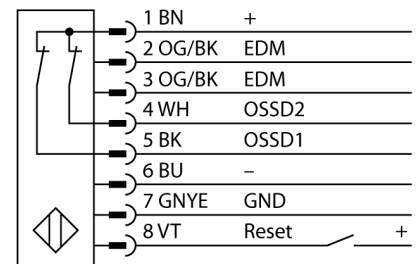

人身安全，光幕  
发射/接收部分  
SLPP14-1250P88

**TURCK**

Industrial  
Automation

- 人身安全 等级4级, 请参考 EN ISO 13849-1:2008
- 4级 依据IEC 61496-1,-2
- SIL 3 符合IEC 61508
- M12 8针针座带300 mm线缆
- 防护等级IP65
- 扁平外壳无盲区
- 通过DIP开关调节
- 分辨率会降低
- 防水功能
- 工作电压:24 VDC  $\pm$  15 %
- 分辨率14 mm
- 扫描区域1250 mm (L1)

型号	SLPP14-1250P88
货号	3083731
工作模式	反光板
发光模式	IR
波长	850 nm
Optical resolution	14 mm
最大检测范围 [mm]	0...7000 mm
Detection zone height	1250 mm
环境温度	0...+55 °C
工作电压	20...28VDC
漏波纹	< 10 % $U_{is}$
空载电流 $I_0$	$\leq$ 275 mA
短路保护	是
反极性保护	是
输出性能	2路常闭, 双路PNP输出
响应时间	< 31.5 ms
设计	方型, EZ-Screen LP
尺寸	26x 28x 1248 mm
外壳材料	金属, 铝, 黄
镜头	塑料, 丙烯酸
连接	接插件线缆, PVC, M12 x 1
线缆长度	300 m
防护等级	IP65
工作电压指示	LED指示灯 绿
开关状态指示	2色LED 红

接线图

功能原理

高等级安全光幕式发射端与接收端集成在一起, 无盲区。在同步光电系统中, 配线是多余的。安全开关的输出信号直接与负载继电器相连, (例如: IM-TA9A) 能直接关闭设备运转。双通道开关输出设备, 双中央处理器, 完全符合人身安全防护标准ISO 13849-1。

附件

型号	货号		尺寸图
LPA-MBK-11	3082841	安装支架，保护帽，14ga不锈钢，黑色，360°可旋转，包含2 pcs 螺母	
LPA-MBK-12	3082842	安装支架，侧面安装，14ga不锈钢，黑色，+10°/-30°可旋转，包含1 pcs 螺母	
LPA-MBK-20	3082853	安装支架，墙面安装，12ga不锈钢，黑色，兼容LPA-MBK-11，包含1 pcs 螺母	
LPA-MBK-22	3082844	安装支架，墙面安装，14ga不锈钢，黑色，兼容LPA-MBK-11，包含2 pcs 螺母	

Wiring accessories

型号	货号		尺寸图
DEE2R-81D	3072205	连接电缆，PVC，黄色，长度：0.31 m，M12 x 1 孔头接插件 - M12 公头接插件，8 针	
DEE2R-83D	3072206	连接电缆，PVC，黄色，长度：0.91 m，M12 x 1 孔头接插件 - M12 公头接插件，8 针	
DEE2R-88D	3072635	连接电缆，PVC，黄色，长度：2.44 m，M12 x 1 孔头接插件 - M12 公头接插件，8 针	
DEE2R-815D	3072207	连接电缆，PVC，黄色，长度：4.57 m，M12 x 1 孔头接插件 - M12 公头接插件，8 针	
DEE2R-825D	3072208	连接电缆，PVC，黄色，长度：7.62 m，M12 x 1 孔头接插件 - M12 公头接插件，8 针	
DEE2R-850D	3072209	连接电缆，PVC，黄色，长度：15.2 m，M12 x 1 孔头接插件 - M12 公头接插件，8 针	
DEE2R-875D	3072210	连接电缆，PVC，黄色，长度：22.9 m，M12 x 1 孔头接插件 - M12 公头接插件，8 针	
DEE2R-8100D	3072211	连接电缆，PVC，黄色，长度：30.5 m，M12 x 1 孔头接插件 - M12 公头接插件，8 针	
QDE-815D	3070883	连接电缆，PVC，黄色，长度：4.57 m 8针孔头 M12 x 1	
QDE-825D	3070884	连接电缆，PVC，黄色，长度：7.62 m 8针孔头 M12 x 1	
QDE-850D	3070885	连接电缆，PVC，黄色，长度：15.3 m 8针孔头 M12 x 1	