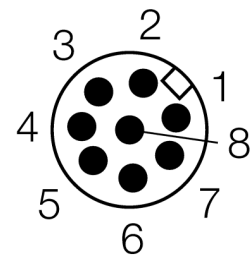

Aansluitschema

Functieprincipe

Het lichtgordijn voor personenbeveiliging met hoge resolutie zonder dode zone bestaat uit een zender en ontvanger. Aangezien het systeem optisch gesynchroniseerd wordt, is er geen bedrading tussen de zender en ontvanger vereist. De veiligheidsschakeluitgangen van de ontvanger worden direct met een lastrelais (b.v. IM-T9A) verbonden en doen de gevaarlijke machinecyclus onmiddellijk stoppen. Via de tweekanale bewaking van het schakelapparaat en de diversitair redundante opbouw, waarbij twee processoren een wederzijdse controle tot stand brengen, wordt aan de personenbeveiligingscategorie PLe volgens ISO 13849-1 voldaan.