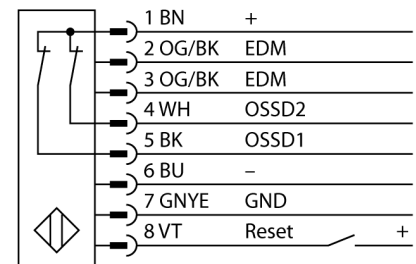

Aansluitschema

Functieprincipe

Het lichtgordijn voor personenbeveiliging met hoge resolutie zonder dode zone bestaat uit een zender en ontvanger. Aangezien het systeem optisch gesynchroniseerd wordt, is er geen bedrading tussen de zender en ontvanger vereist. De veiligheidsschakeluitgangen van de ontvanger worden direct met een lastrelais (b.v. IM-T9A) verbonden en doen de gevaarlijke machinecyclus onmiddellijk stoppen. Via de tweekanale bewaking van het schakelapparaat en de diversitair redundante opbouw, waarbij twee processoren een wederzijdse controle tot stand brengen, wordt aan de personenbeveiligingscategorie PLe volgens ISO 13849-1 voldaan.