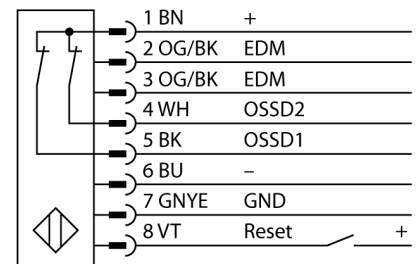

人身安全，光幕
发射/接收部分
SLPP14-1390P88

TURCK

Industrial
Automation

- 人身安全 等级4级, 请参考 EN ISO 13849-1:2008
- 4级 依据IEC 61496-1,-2
- SIL 3 符合IEC 61508
- M12 8针针座带300 mm线缆
- 防护等级IP65
- 扁平外壳无盲区
- 通过DIP开关调节
- 分辨率会降低
- 防水功能
- 工作电压:24 VDC \pm 15 %
- 分辨率14 mm
- 扫描区域1390 mm (L1)

型号	SLPP14-1390P88
货号	3083732
工作模式	反光板
发光模式	IR
波长	850 nm
Optical resolution	14 mm
最大检测范围 [mm]	0...7000 mm
Detection zone height	1390 mm
环境温度	0...+55 °C
工作电压	20...28VDC
漏波纹	< 10 % U_{is}
空载电流 I_0	\leq 275 mA
短路保护	是
反极性保护	是
输出性能	2路常闭, 双路PNP输出
响应时间	< 34.5 ms
设计	方型, EZ-Screen LP
尺寸	26x 28x 1388 mm
外壳材料	金属, 铝, 黄
镜头	塑料, 丙烯酸
连接	接插件线缆, PVC, M12 x 1
线缆长度	300 m
防护等级	IP65
工作电压指示	LED指示灯 绿
开关状态指示	2色LED 红

接线图

功能原理

高等级安全光幕式发射端与接收端集成在一起, 无盲区。在同步光电系统中, 配线是多余的。安全开关的输出信号直接与负载继电器相连, (例如: IM-TA9A) 能直接关闭设备运转。双通道开关输出设备, 双中央处理器, 完全符合人身安全防护标准ISO 13849-1。

附件

型号	货号		尺寸图
LPA-MBK-11	3082841	安装支架，保护帽，14ga不锈钢，黑色，360°可旋转，包含2 pcs 螺母	
LPA-MBK-12	3082842	安装支架，侧面安装，14ga不锈钢，黑色，+10°/-30°可旋转，包含1 pcs 螺母	
LPA-MBK-20	3082853	安装支架，墙面安装，12ga不锈钢，黑色，兼容LPA-MBK-11，包含1 pcs 螺母	
LPA-MBK-22	3082844	安装支架，墙面安装，14ga不锈钢，黑色，兼容LPA-MBK-11，包含2 pcs 螺母	

Wiring accessories

型号	货号		尺寸图
DEE2R-81D	3072205	连接电缆，PVC，黄色，长度：0.31 m，M12 x 1 孔头接插件 - M12 公头接插件，8 针	
DEE2R-83D	3072206	连接电缆，PVC，黄色，长度：0.91 m，M12 x 1 孔头接插件 - M12 公头接插件，8 针	
DEE2R-88D	3072635	连接电缆，PVC，黄色，长度：2.44 m，M12 x 1 孔头接插件 - M12 公头接插件，8 针	
DEE2R-815D	3072207	连接电缆，PVC，黄色，长度：4.57 m，M12 x 1 孔头接插件 - M12 公头接插件，8 针	
DEE2R-825D	3072208	连接电缆，PVC，黄色，长度：7.62 m，M12 x 1 孔头接插件 - M12 公头接插件，8 针	
DEE2R-850D	3072209	连接电缆，PVC，黄色，长度：15.2 m，M12 x 1 孔头接插件 - M12 公头接插件，8 针	
DEE2R-875D	3072210	连接电缆，PVC，黄色，长度：22.9 m，M12 x 1 孔头接插件 - M12 公头接插件，8 针	
DEE2R-8100D	3072211	连接电缆，PVC，黄色，长度：30.5 m，M12 x 1 孔头接插件 - M12 公头接插件，8 针	
QDE-815D	3070883	连接电缆，PVC，黄色，长度：4.57 m 8针孔头 M12 x 1	
QDE-825D	3070884	连接电缆，PVC，黄色，长度：7.62 m 8针孔头 M12 x 1	
QDE-850D	3070885	连接电缆，PVC，黄色，长度：15.3 m 8针孔头 M12 x 1	