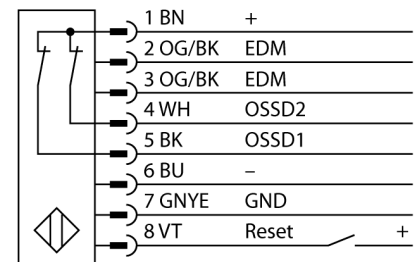

Personenschutz Lichtvorhang

Sender/Empfänger Paar

SLPP14-1530P88

- Personenschutzart Cat 4, PL e nach EN ISO 13849-1:2008
- Typ 4 nach IEC 61496-1,-2
- SIL 3 nach IEC 61508
- Kabel mit Steckverbinder, 300 mm, M12x1, 8-polig
- Schutzart IP65
- Flaches Gehäuse ohne Blindzone
- Einstellung über DIP-Schalter
- Einstellung reduzierter Auflösung
- Blanking Funktion
- Betriebsspannung: 24 VDC \pm 15 %
- Auflösung 14 mm
- Überwachungsfeldhöhe 1530 mm (L1)

Typenbezeichnung SLPP14-1530P88
Ident-Nr. 3083733

Betriebsart Lichtvorhang
Lichtart IR
Wellenlänge 850 nm
Optische Auflösung 14 mm
Reichweite 0...7000mm
Überwachungsfeldhöhe 1530 mm
Umgebungstemperatur 0...+55°C

Betriebsspannung 20... 28 VDC
Restwelligkeit < 10 % U_{s}
Leerlaufstrom I_0 \leq 275 mA
Kurzschlusschutz ja
Verpolungsschutz ja
Ausgangsfunktion 2x Öffner, 2 x PNP
Ansprechzeit < 37.5 ms

Bauform Quader, EZ-Screen LP
Abmessungen 26 x 28 x 1528 mm
Gehäusewerkstoff Metall, AL, gelb
Linse Kunststoff, Acryl
Anschluss Kabel mit Steckverbinder, PVC, M12 x 1
Kabellänge 300 m
Schutzart IP65

Betriebsspannungsanzeige LED grün
Schaltzustandsanzeige 2-Farben-LED, rot

Anschlussbild

Funktionsprinzip

Der hochauflösende Personenschutz-Sicherheitslichtvorhang ohne Blindzone besteht aus Sender und Empfänger. Da das System optisch synchronisiert wird, ist keine Verdrahtung zwischen der Sende- und Empfangseinheit erforderlich. Die Sicherheitsschaltausgänge des Empfängers werden direkt mit einem Lastrelais (z. B. IM-T-9A) verbunden und bewirken den sofortigen Stopp des gefährlichen Maschinenzyklus. Über die zweikanalige Überwachung des Schaltgerätes und den diversitär redundanten Aufbau, bei dem zwei Prozessoren eine gegenseitige Kontrolle bewirken, wird die Personenschutzart PLe nach ISO 13849-1 erfüllt.