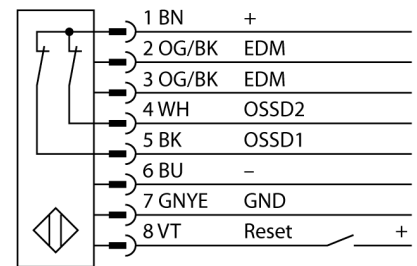

人身安全，光幕
发射/接收部分
SLPP14-1530P88

TURCK

Industrial
Automation

- 人身安全 等级4级, 请参考 EN ISO 13849-1:2008
- 4级 依据IEC 61496-1,-2
- SIL 3 符合IEC 61508
- M12 8针针座带300 mm线缆
- 防护等级IP65
- 扁平外壳无盲区
- 通过DIP开关调节
- 分辨率会降低
- 防水功能
- 工作电压:24 VDC \pm 15 %
- 分辨率14 mm
- 扫描区域1530 mm (L1)

型号	SLPP14-1530P88
货号	3083733
工作模式	反光板
发光模式	IR
波长	850 nm
Optical resolution	14 mm
最大检测范围 [mm]	0...7000 mm
Detection zone height	1530 mm
环境温度	0...+55 °C
工作电压	20...28VDC
漏波纹	< 10 % U_{is}
空载电流 I_0	\leq 275 mA
短路保护	是
反极性保护	是
输出性能	2路常闭, 双路PNP输出
响应时间	< 37.5 ms
设计	方型, EZ-Screen LP
尺寸	26x 28x 1528 mm
外壳材料	金属, 铝, 黄
镜头	塑料, 丙烯酸
连接	接插件线缆, PVC, M12 x 1
线缆长度	300 m
防护等级	IP65
工作电压指示	LED指示灯 绿
开关状态指示	2色LED 红

接线图

功能原理

高等级安全光幕式发射端与接收端集成在一起, 无盲区。在同步光电系统中, 配线是多余的。安全开关的输出信号直接与负载继电器相连, (例如: IM-TA9A) 能直接关闭设备运转。双通道开关输出设备, 双中央处理器, 完全符合人身安全防护标准ISO 13849-1。

附件

型号	货号		尺寸图
LPA-MBK-11	3082841	安装支架，保护帽，14ga不锈钢，黑色，360°可旋转，包含2 pcs 螺母	
LPA-MBK-12	3082842	安装支架，侧面安装，14ga不锈钢，黑色，+10°/-30°可旋转，包含1 pcs 螺母	
LPA-MBK-20	3082853	安装支架，墙面安装，12ga不锈钢，黑色，兼容LPA-MBK-11，包含1 pcs 螺母	
LPA-MBK-22	3082844	安装支架，墙面安装，14ga不锈钢，黑色，兼容LPA-MBK-11，包含2 pcs 螺母	

Wiring accessories

型号	货号		尺寸图
DEE2R-81D	3072205	连接电缆，PVC，黄色，长度：0.31 m，M12 x 1 孔头接插件 - M12 公头接插件，8 针	
DEE2R-83D	3072206	连接电缆，PVC，黄色，长度：0.91 m，M12 x 1 孔头接插件 - M12 公头接插件，8 针	
DEE2R-88D	3072635	连接电缆，PVC，黄色，长度：2.44 m，M12 x 1 孔头接插件 - M12 公头接插件，8 针	
DEE2R-815D	3072207	连接电缆，PVC，黄色，长度：4.57 m，M12 x 1 孔头接插件 - M12 公头接插件，8 针	
DEE2R-825D	3072208	连接电缆，PVC，黄色，长度：7.62 m，M12 x 1 孔头接插件 - M12 公头接插件，8 针	
DEE2R-850D	3072209	连接电缆，PVC，黄色，长度：15.2 m，M12 x 1 孔头接插件 - M12 公头接插件，8 针	
DEE2R-875D	3072210	连接电缆，PVC，黄色，长度：22.9 m，M12 x 1 孔头接插件 - M12 公头接插件，8 针	
DEE2R-8100D	3072211	连接电缆，PVC，黄色，长度：30.5 m，M12 x 1 孔头接插件 - M12 公头接插件，8 针	
QDE-815D	3070883	连接电缆，PVC，黄色，长度：4.57 m 8针孔头 M12 x 1	
QDE-825D	3070884	连接电缆，PVC，黄色，长度：7.62 m 8针孔头 M12 x 1	
QDE-850D	3070885	连接电缆，PVC，黄色，长度：15.3 m 8针孔头 M12 x 1	