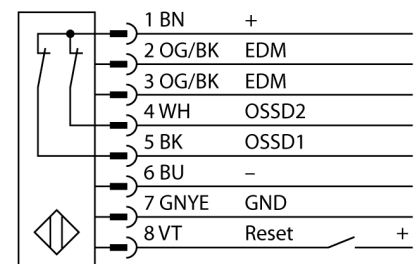

Lichtgordijn voor personenbeveiliging zender/ontvanger paar SLPP14-1670P88

- personenbeschermingsgraad Cat 4 PL e volgens EN ISO 13849-1:2008
- type 4 volgens IEC 61496-1,-2
- SIL 3 volgens IEC 61508
- kabel met connector, 300 mm, M12x1, 8-polig
- beschermingsgraad IP65
- vlakke behuizing zonder dode zone
- instelling via DIP-switch
- instelling gereduceerde resolutie
- blanking functie
- bedrijfsspanning: 24 VDC \pm 15 %
- resolutie 14 mm
- bewakingshoogte 1670 mm (L1)

Type	SLPP14-1670P88
Ident no.	3083734

Systeemuitvoering	lichtgordijn
Lichtsoort	IR
Golflengte	850 nm
Optische resolutie	14 mm
Reikwijdte	0...7000mm
Hoogte bewakingsveld	1670 mm
Omgevingstemperatuur	0...+55 °C

Bouwvorm	rechthoekig, EZ-Screen LP
Afmetingen	26 x 28 x 1668 mm
Materiaal behuizing	metaal, AL, geel
Lens	kunststof, acryl
Aansluiting	kabel met connector, PVC, M12 x 1
Kabellengte	300 m
Beschermingsgraad	IP65

Bedrijfsspanningsindicatie	LEDgroen
Schakeltoestandsindicatie	2-kleuren-LEDrood

Aansluitschema

Functieprincipe

Het lichtgordijn voor personenbeveiliging met hoge resolutie zonder dode zone bestaat uit een zender en ontvanger. Aangezien het systeem optisch gesynchroniseerd wordt, is er geen bedrading tussen de zender en ontvanger vereist. De veiligheidsschakeluitgangen van de ontvanger worden direct met een lastrelais (b.v. IM-T9A) verbonden en doen de gevaarlijke machinecyclus onmiddellijk stoppen. Via de tweekanale bewaking van het schakelapparaat en de diversitair redundante opbouw, waarbij twee processoren een wederzijdse controle tot stand brengen, wordt aan de personenbeveiligingscategorie PLe volgens ISO 13849-1 voldaan.