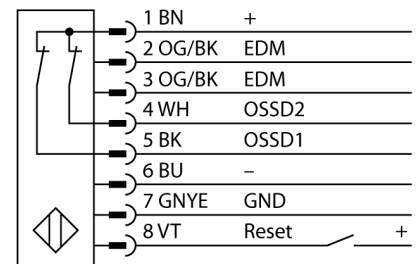

人身安全，光幕
发射/接收部分
SLPP14-1670P88

TURCK

Industrial
Automation

- 人身安全 等级4级, 请参考 EN ISO 13849-1:2008
- 4级 依据IEC 61496-1,-2
- SIL 3 符合IEC 61508
- M12 8针针座带300 mm线缆
- 防护等级IP65
- 扁平外壳无盲区
- 通过DIP开关调节
- 分辨率会降低
- 防水功能
- 工作电压:24 VDC \pm 15 %
- 分辨率14 mm
- 扫描区域1670 mm (L1)

型号	SLPP14-1670P88
货号	3083734
工作模式	反光板
发光模式	IR
波长	850 nm
Optical resolution	14 mm
最大检测范围 [mm]	0...7000 mm
Detection zone height	1670 mm
环境温度	0...+55 °C
工作电压	20...28VDC
漏波纹	< 10 % U_{is}
空载电流 I_0	\leq 275 mA
短路保护	是
反极性保护	是
输出性能	2路常闭, 双路PNP输出
响应时间	< 40.5 ms
设计	方型, EZ-Screen LP
尺寸	26x 28x 1668 mm
外壳材料	金属, 铝, 黄
镜头	塑料, 丙烯酸
连接	接插件线缆, PVC, M12 x 1
线缆长度	300 m
防护等级	IP65
工作电压指示	LED指示灯 绿
开关状态指示	2色LED 红

接线图

功能原理

高等级安全光幕式发射端与接收端集成在一起, 无盲区。在同步光电系统中, 配线是多余的。安全开关的输出信号直接与负载继电器相连, (例如: IM-TA9A) 能直接关闭设备运转。双通道开关输出设备, 双中央处理器, 完全符合人身安全防护标准ISO 13849-1。

附件

型号	货号		尺寸图
LPA-MBK-11	3082841	安装支架，保护帽，14ga不锈钢，黑色，360°可旋转，包含2 pcs 螺母	
LPA-MBK-12	3082842	安装支架，侧面安装，14ga不锈钢，黑色，+10°/-30°可旋转，包含1 pcs 螺母	
LPA-MBK-20	3082853	安装支架，墙面安装，12ga不锈钢，黑色，兼容LPA-MBK-11，包含1 pcs 螺母	
LPA-MBK-22	3082844	安装支架，墙面安装，14ga不锈钢，黑色，兼容LPA-MBK-11，包含2 pcs 螺母	

Wiring accessories

型号	货号		尺寸图
DEE2R-81D	3072205	连接电缆，PVC，黄色，长度：0.31 m，M12 x 1 孔头接插件 - M12 公头接插件，8 针	
DEE2R-83D	3072206	连接电缆，PVC，黄色，长度：0.91 m，M12 x 1 孔头接插件 - M12 公头接插件，8 针	
DEE2R-88D	3072635	连接电缆，PVC，黄色，长度：2.44 m，M12 x 1 孔头接插件 - M12 公头接插件，8 针	
DEE2R-815D	3072207	连接电缆，PVC，黄色，长度：4.57 m，M12 x 1 孔头接插件 - M12 公头接插件，8 针	
DEE2R-825D	3072208	连接电缆，PVC，黄色，长度：7.62 m，M12 x 1 孔头接插件 - M12 公头接插件，8 针	
DEE2R-850D	3072209	连接电缆，PVC，黄色，长度：15.2 m，M12 x 1 孔头接插件 - M12 公头接插件，8 针	
DEE2R-875D	3072210	连接电缆，PVC，黄色，长度：22.9 m，M12 x 1 孔头接插件 - M12 公头接插件，8 针	
DEE2R-8100D	3072211	连接电缆，PVC，黄色，长度：30.5 m，M12 x 1 孔头接插件 - M12 公头接插件，8 针	
QDE-815D	3070883	连接电缆，PVC，黄色，长度：4.57 m 8针孔头 M12 x 1	
QDE-825D	3070884	连接电缆，PVC，黄色，长度：7.62 m 8针孔头 M12 x 1	
QDE-850D	3070885	连接电缆，PVC，黄色，长度：15.3 m 8针孔头 M12 x 1	