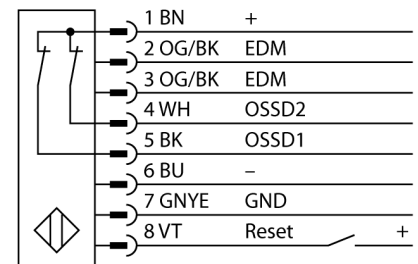

人身安全，光幕  
发射/接收部分  
SLPP14-1810P88

**TURCK**

Industrial  
Automation

- 人身安全 等级4级, 请参考 EN ISO 13849-1:2008
- 4级 依据IEC 61496-1,-2
- SIL 3 符合IEC 61508
- M12 8针针座带300 mm线缆
- 防护等级IP65
- 扁平外壳无盲区
- 通过DIP开关调节
- 分辨率会降低
- 防水功能
- 工作电压:24 VDC  $\pm$  15 %
- 分辨率14 mm
- 扫描区域1810 mm (L1)

型号	SLPP14-1810P88
货号	3083735
工作模式	反光板
发光模式	IR
波长	850 nm
Optical resolution	14 mm
最大检测范围 [mm]	0...7000 mm
Detection zone height	1810 mm
环境温度	0...+55 °C
工作电压	20...28VDC
漏波纹	< 10 % $U_{is}$
空载电流 $I_0$	$\leq$ 275 mA
短路保护	是
反极性保护	是
输出性能	2路常闭, 双路PNP输出
响应时间	< 43.5 ms
设计	方型, EZ-Screen LP
尺寸	26x 28x 1807 mm
外壳材料	金属, 铝, 黄
镜头	塑料, 丙烯酸
连接	接插件线缆, PVC, M12 x 1
线缆长度	300 m
防护等级	IP65
工作电压指示	LED指示灯 绿
开关状态指示	2色LED 红

接线图

功能原理

高等级安全光幕式发射端与接收端集成在一起, 无盲区。在同步光电系统中, 配线是多余的。安全开关的输出信号直接与负载继电器相连, (例如: IM-TA9A) 能直接关闭设备运转。双通道开关输出设备, 双中央处理器, 完全符合人身安全防护标准ISO 13849-1。

附件

型号	货号		尺寸图
LPA-MBK-11	3082841	安装支架，保护帽，14ga不锈钢，黑色，360°可旋转，包含2 pcs 螺母	
LPA-MBK-12	3082842	安装支架，侧面安装，14ga不锈钢，黑色，+10°/-30°可旋转，包含1 pcs 螺母	
LPA-MBK-20	3082853	安装支架，墙面安装，12ga不锈钢，黑色，兼容LPA-MBK-11，包含1 pcs 螺母	
LPA-MBK-22	3082844	安装支架，墙面安装，14ga不锈钢，黑色，兼容LPA-MBK-11，包含2 pcs 螺母	

Wiring accessories

型号	货号		尺寸图
DEE2R-81D	3072205	连接电缆，PVC，黄色，长度：0.31 m，M12 x 1 孔头接插件 - M12 公头接插件，8 针	
DEE2R-83D	3072206	连接电缆，PVC，黄色，长度：0.91 m，M12 x 1 孔头接插件 - M12 公头接插件，8 针	
DEE2R-88D	3072635	连接电缆，PVC，黄色，长度：2.44 m，M12 x 1 孔头接插件 - M12 公头接插件，8 针	
DEE2R-815D	3072207	连接电缆，PVC，黄色，长度：4.57 m，M12 x 1 孔头接插件 - M12 公头接插件，8 针	
DEE2R-825D	3072208	连接电缆，PVC，黄色，长度：7.62 m，M12 x 1 孔头接插件 - M12 公头接插件，8 针	
DEE2R-850D	3072209	连接电缆，PVC，黄色，长度：15.2 m，M12 x 1 孔头接插件 - M12 公头接插件，8 针	
DEE2R-875D	3072210	连接电缆，PVC，黄色，长度：22.9 m，M12 x 1 孔头接插件 - M12 公头接插件，8 针	
DEE2R-8100D	3072211	连接电缆，PVC，黄色，长度：30.5 m，M12 x 1 孔头接插件 - M12 公头接插件，8 针	
QDE-815D	3070883	连接电缆，PVC，黄色，长度：4.57 m 8针孔头 M12 x 1	
QDE-825D	3070884	连接电缆，PVC，黄色，长度：7.62 m 8针孔头 M12 x 1	
QDE-850D	3070885	连接电缆，PVC，黄色，长度：15.3 m 8针孔头 M12 x 1	