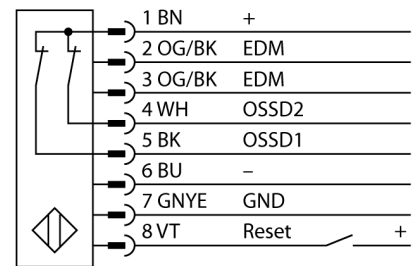

**Lichtgordijn voor personenbeveiliging  
zender/ontvanger paar  
SLPP25-270P88**

- personenbeschermingsgraad Cat 4 PL e volgens EN ISO 13849-1:2008
- type 4 volgens IEC 61496-1,-2
- SIL 3 volgens IEC 61508
- kabel met connector, 300 mm, M12x1, 8-polig
- beschermingsgraad IP65
- vlakke behuizing zonder dode zone
- instelling via DIP-switch
- instelling gereduceerde resolutie
- blanking functie
- bedrijfsspanning: 24 VDC ± 15 %
- resolutie 25 mm
- bewakingshoogte 270 mm (L1)

<b>Type</b>	SLPP25-270P88
Ident no.	3083736
<b>Systeemuitvoering</b>	lichtgordijn
Lichtsoort	IR
Golflengte	850 nm
Optische resolutie	25 mm
Reikwijdte	0...7000mm
Hoogte bewakingsveld	270 mm
Omgevingstemperatuur	0...+55 °C
<b>Bedrijfsspanning U<sub>s</sub></b>	20...28 VDC
Restriempelspanning	< 10 % U <sub>s</sub>
Eigen stroomopname I <sub>s</sub>	≤ 275 mA
Kortsluitbeveiliging	ja
Ompoolbeveiliging	ja
Uitgangsfunctie	2x N.C., 2 x PNP
Aanspreektijd	< 8 ms
<b>Bouwvorm</b>	rechthoekig, EZ-Screen LP
Afmetingen	26 x 28 x 270 mm
Materiaal behuizing	metaal, AL, geel
Lens	kunststof, acryl
Aansluiting	kabel met connector, PVC, M12 x 1
Kabellengte	300 m
Beschermingsgraad	IP65
<b>Bedrijfsspanningsindicatie</b>	LEDgroen
Schakeltoestandsindicatie	2-kleuren-LEDrood

**Aansluitschema**

**Functieprincipe**

Het lichtgordijn voor personenbeveiliging met hoge resolutie zonder dode zone bestaat uit een zender en ontvanger. Aangezien het systeem optisch gesynchroniseerd wordt, is er geen bedrading tussen de zender en ontvanger vereist. De veiligheidsschakeluitgangen van de ontvanger worden direct met een lastrelais (b.v. IM-T9A) verbonden en doen de gevaarlijke machinecyclus onmiddellijk stoppen. Via de tweekanale bewaking van het schakelapparaat en de diversitair redundante opbouw, waarbij twee processoren een wederzijdse controle tot stand brengen, wordt aan de personenbeveiligingscategorie PLe volgens ISO 13849-1 voldaan.