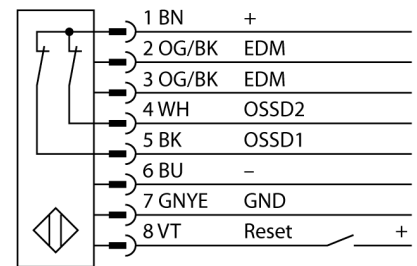

人身安全，光幕
发射/接收部分
SLPP25-270P88

TURCK

Industrial
Automation

- 人身安全 等级4级, 请参考 EN ISO 13849-1:2008
- 4级 依据IEC 61496-1,-2
- SIL 3 符合IEC 61508
- M12 8针针座带300 mm线缆
- 防护等级IP65
- 扁平外壳无盲区
- 通过DIP开关调节
- 分辨率会降低
- 防水功能
- 工作电压:24 VDC \pm 15 %
- 分辨率25mm
- 扫描区域270 mm (L1)

型号	SLPP25-270P88
货号	3083736
工作模式	反光板
发光模式	IR
波长	850 nm
Optical resolution	25 mm
最大检测范围 [mm]	0...7000 mm
Detection zone height	270 mm
环境温度	0...+55 °C
工作电压	20...28VDC
漏波纹	< 10 % U _s
空载电流 I ₀	≤ 275 mA
短路保护	是
反极性保护	是
输出性能	2路常闭, 双路PNP输出
响应时间	< 8 ms
设计	方型, EZ-Screen LP
尺寸	26x 28x 270 mm
外壳材料	金属, 铝, 黄
镜头	塑料, 丙烯酸
连接	接插件线缆, PVC, M12 x 1
线缆长度	300 m
防护等级	IP65
工作电压指示	LED指示灯 绿
开关状态指示	2色LED 红

接线图

功能原理

高等级安全光幕式发射端与接收端集成在一起, 无盲区。在同步光电系统中, 配线是多余的。安全开关的输出信号直接与负载继电器相连, (例如: IM-TA9A) 能直接关闭设备运转。双通道开关输出设备, 双中央处理器, 完全符合人身安全防护标准ISO 13849-1。

附件

型号	货号		尺寸图
LPA-MBK-11	3082841	安装支架，保护帽，14ga不锈钢，黑色，360°可旋转，包含2 pcs 螺母	
LPA-MBK-12	3082842	安装支架，侧面安装，14ga不锈钢，黑色，+10°/-30°可旋转，包含1 pcs 螺母	
LPA-MBK-20	3082853	安装支架，墙面安装，12ga不锈钢，黑色，兼容LPA-MBK-11，包含1 pcs 螺母	
LPA-MBK-22	3082844	安装支架，墙面安装，14ga不锈钢，黑色，兼容LPA-MBK-11，包含2 pcs 螺母	

Wiring accessories

型号	货号		尺寸图
DEE2R-81D	3072205	连接电缆，PVC，黄色，长度：0.31 m，M12 x 1 孔头接插件 - M12 公头接插件，8 针	
DEE2R-83D	3072206	连接电缆，PVC，黄色，长度：0.91 m，M12 x 1 孔头接插件 - M12 公头接插件，8 针	
DEE2R-88D	3072635	连接电缆，PVC，黄色，长度：2.44 m，M12 x 1 孔头接插件 - M12 公头接插件，8 针	
DEE2R-815D	3072207	连接电缆，PVC，黄色，长度：4.57 m，M12 x 1 孔头接插件 - M12 公头接插件，8 针	
DEE2R-825D	3072208	连接电缆，PVC，黄色，长度：7.62 m，M12 x 1 孔头接插件 - M12 公头接插件，8 针	
DEE2R-850D	3072209	连接电缆，PVC，黄色，长度：15.2 m，M12 x 1 孔头接插件 - M12 公头接插件，8 针	
DEE2R-875D	3072210	连接电缆，PVC，黄色，长度：22.9 m，M12 x 1 孔头接插件 - M12 公头接插件，8 针	
DEE2R-8100D	3072211	连接电缆，PVC，黄色，长度：30.5 m，M12 x 1 孔头接插件 - M12 公头接插件，8 针	
QDE-815D	3070883	连接电缆，PVC，黄色，长度：4.57 m 8针孔头 M12 x 1	
QDE-825D	3070884	连接电缆，PVC，黄色，长度：7.62 m 8针孔头 M12 x 1	
QDE-850D	3070885	连接电缆，PVC，黄色，长度：15.3 m 8针孔头 M12 x 1	