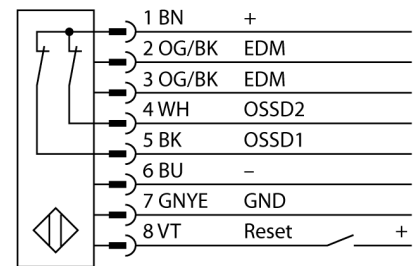

人身安全，光幕
发射/接收部分
SLPP25-410P88

TURCK

Industrial
Automation

- 人身安全 等级4级, 请参考 EN ISO 13849-1:2008
- 4级 依据IEC 61496-1,-2
- SIL 3 符合IEC 61508
- M12 8针针座带300 mm线缆
- 防护等级IP65
- 扁平外壳无盲区
- 通过DIP开关调节
- 分辨率会降低
- 防水功能
- 工作电压:24 VDC ± 15 %
- 分辨率25mm
- 扫描区域410 mm (L1)

型号	SLPP25-410P88
货号	3083737
工作模式	反光板
发光模式	IR
波长	850 nm
Optical resolution	25 mm
最大检测范围 [mm]	0...7000 mm
Detection zone height	410 mm
环境温度	0...+55 °C
工作电压	20...28VDC
漏波纹	< 10 % U _s
空载电流 I ₀	≤ 275 mA
短路保护	是
反极性保护	是
输出性能	2路常闭, 双路PNP输出
响应时间	< 9.5 ms
设计	方型, EZ-Screen LP
尺寸	26x 28x 410 mm
外壳材料	金属, 铝, 黄
镜头	塑料, 丙烯酸
连接	接插件线缆, PVC, M12 x 1
线缆长度	300 m
防护等级	IP65
工作电压指示	LED指示灯 绿
开关状态指示	2色LED 红

接线图

功能原理

高等级安全光幕式发射端与接收端集成在一起, 无盲区。在同步光电系统中, 配线是多余的。安全开关的输出信号直接与负载继电器相连, (例如: IM-TA9A) 能直接关闭设备运转。双通道开关输出设备, 双中央处理器, 完全符合人身安全防护标准ISO 13849-1。

附件

型号	货号		尺寸图
LPA-MBK-11	3082841	安装支架，保护帽，14ga不锈钢，黑色，360°可旋转，包含2 pcs 螺母	
LPA-MBK-12	3082842	安装支架，侧面安装，14ga不锈钢，黑色，+10°/-30°可旋转，包含1 pcs 螺母	
LPA-MBK-20	3082853	安装支架，墙面安装，12ga不锈钢，黑色，兼容LPA-MBK-11，包含1 pcs 螺母	
LPA-MBK-22	3082844	安装支架，墙面安装，14ga不锈钢，黑色，兼容LPA-MBK-11，包含2 pcs 螺母	

Wiring accessories

型号	货号		尺寸图
DEE2R-81D	3072205	连接电缆，PVC，黄色，长度：0.31 m，M12 x 1 孔头接插件 - M12 公头接插件，8 针	
DEE2R-83D	3072206	连接电缆，PVC，黄色，长度：0.91 m，M12 x 1 孔头接插件 - M12 公头接插件，8 针	
DEE2R-88D	3072635	连接电缆，PVC，黄色，长度：2.44 m，M12 x 1 孔头接插件 - M12 公头接插件，8 针	
DEE2R-815D	3072207	连接电缆，PVC，黄色，长度：4.57 m，M12 x 1 孔头接插件 - M12 公头接插件，8 针	
DEE2R-825D	3072208	连接电缆，PVC，黄色，长度：7.62 m，M12 x 1 孔头接插件 - M12 公头接插件，8 针	
DEE2R-850D	3072209	连接电缆，PVC，黄色，长度：15.2 m，M12 x 1 孔头接插件 - M12 公头接插件，8 针	
DEE2R-875D	3072210	连接电缆，PVC，黄色，长度：22.9 m，M12 x 1 孔头接插件 - M12 公头接插件，8 针	
DEE2R-8100D	3072211	连接电缆，PVC，黄色，长度：30.5 m，M12 x 1 孔头接插件 - M12 公头接插件，8 针	
QDE-815D	3070883	连接电缆，PVC，黄色，长度：4.57 m 8针孔头 M12 x 1	
QDE-825D	3070884	连接电缆，PVC，黄色，长度：7.62 m 8针孔头 M12 x 1	
QDE-850D	3070885	连接电缆，PVC，黄色，长度：15.3 m 8针孔头 M12 x 1	