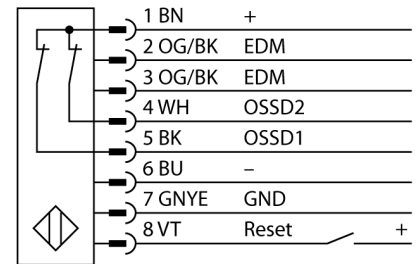

人身安全，光幕
发射/接收部分
SLPP25-550P88

TURCK

Industrial
Automation

- 人身安全 等级4级, 请参考 EN ISO 13849-1:2008
- 4级 依据IEC 61496-1,-2
- SIL 3 符合IEC 61508
- M12 8针针座带300 mm线缆
- 防护等级IP65
- 扁平外壳无盲区
- 通过DIP开关调节
- 分辨率会降低
- 防水功能
- 工作电压:24 VDC \pm 15 %
- 分辨率25mm
- 扫描区域550 mm (L1)

型号	SLPP25-550P88
货号	3083738
工作模式	反光板
发光模式	IR
波长	850 nm
Optical resolution	25 mm
最大检测范围 [mm]	0...7000 mm
Detection zone height	550 mm
环境温度	0...+55 °C
工作电压	20...28VDC
漏波纹	< 10 % U_{is}
空载电流 I_0	\leq 275 mA
短路保护	是
反极性保护	是
输出性能	2路常闭, 双路PNP输出
响应时间	< 11 ms
设计	方型, EZ-Screen LP
尺寸	26x 28x 549 mm
外壳材料	金属, 铝, 黄
镜头	塑料, 丙烯酸
连接	接插件线缆, PVC, M12 x 1
线缆长度	300 m
防护等级	IP65
工作电压指示	LED指示灯 绿
开关状态指示	2色LED 红

接线图

功能原理

高等级安全光幕式发射端与接收端集成在一起, 无盲区。在同步光电系统中, 配线是多余的。安全开关的输出信号直接与负载继电器相连, (例如: IM-TA9A) 能直接关闭设备运转。双通道开关输出设备, 双中央处理器, 完全符合人身安全防护标准ISO 13849-1。

附件

型号	货号		尺寸图
LPA-MBK-11	3082841	安装支架，保护帽，14ga不锈钢，黑色，360°可旋转，包含2 pcs 螺母	
LPA-MBK-12	3082842	安装支架，侧面安装，14ga不锈钢，黑色，+10°/-30°可旋转，包含1 pcs 螺母	
LPA-MBK-20	3082853	安装支架，墙面安装，12ga不锈钢，黑色，兼容LPA-MBK-11，包含1 pcs 螺母	
LPA-MBK-22	3082844	安装支架，墙面安装，14ga不锈钢，黑色，兼容LPA-MBK-11，包含2 pcs 螺母	

Wiring accessories

型号	货号		尺寸图
DEE2R-81D	3072205	连接电缆，PVC，黄色，长度：0.31 m，M12 x 1 孔头接插件 - M12 公头接插件，8 针	
DEE2R-83D	3072206	连接电缆，PVC，黄色，长度：0.91 m，M12 x 1 孔头接插件 - M12 公头接插件，8 针	
DEE2R-88D	3072635	连接电缆，PVC，黄色，长度：2.44 m，M12 x 1 孔头接插件 - M12 公头接插件，8 针	
DEE2R-815D	3072207	连接电缆，PVC，黄色，长度：4.57 m，M12 x 1 孔头接插件 - M12 公头接插件，8 针	
DEE2R-825D	3072208	连接电缆，PVC，黄色，长度：7.62 m，M12 x 1 孔头接插件 - M12 公头接插件，8 针	
DEE2R-850D	3072209	连接电缆，PVC，黄色，长度：15.2 m，M12 x 1 孔头接插件 - M12 公头接插件，8 针	
DEE2R-875D	3072210	连接电缆，PVC，黄色，长度：22.9 m，M12 x 1 孔头接插件 - M12 公头接插件，8 针	
DEE2R-8100D	3072211	连接电缆，PVC，黄色，长度：30.5 m，M12 x 1 孔头接插件 - M12 公头接插件，8 针	
QDE-815D	3070883	连接电缆，PVC，黄色，长度：4.57 m 8针孔头 M12 x 1	
QDE-825D	3070884	连接电缆，PVC，黄色，长度：7.62 m 8针孔头 M12 x 1	
QDE-850D	3070885	连接电缆，PVC，黄色，长度：15.3 m 8针孔头 M12 x 1	