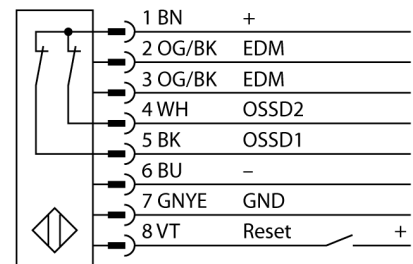

**Lichtgordijn voor personenbeveiliging
zender/ontvanger paar
SLPP25-690P88**

- personenbeschermingsgraad Cat 4 PL e volgens EN ISO 13849-1:2008
- type 4 volgens IEC 61496-1,-2
- SIL 3 volgens IEC 61508
- kabel met connector, 300 mm, M12x1, 8-polig
- beschermingsgraad IP65
- vlakke behuizing zonder dode zone
- instelling via DIP-switch
- instelling gereduceerde resolutie
- blanking functie
- bedrijfsspanning: 24 VDC ± 15 %
- resolutie 25 mm
- bewakingshoogte 690 mm (L1)

Type	SLPP25-690P88
Ident no.	3083739
Systeemuitvoering	lichtgordijn
Lichtsoort	IR
Golfte	850 nm
Optische resolutie	25 mm
Reikwijdte	0...7000mm
Hoogte bewakingsveld	690 mm
Omgevingstemperatuur	0...+55 °C
Bedrijfsspanning U_s	20...28 VDC
Restriepspanning	< 10 % U _s
Eigen stroomopname I _s	≤ 275 mA
Kortsluitbeveiliging	ja
Ompoolbeveiliging	ja
Uitgangsfunctie	2x N.C., 2 x PNP
Aanspreektijd	< 12.5 ms
Bouwvorm	rechthoekig, EZ-Screen LP
Afmetingen	26 x 28 x 689 mm
Materiaal behuizing	metaal, AL, geel
Lens	kunststof, acryl
Aansluiting	kabel met connector, PVC, M12 x 1
Kabellengte	300 m
Beschermingsgraad	IP65
Bedrijfsspanningsindicatie	LEDgroen
Schakeltoestandsindicatie	2-kleuren-LEDrood

Aansluitschema

Funcieprincipe

Het lichtgordijn voor personenbeveiliging met hoge resolutie zonder dode zone bestaat uit een zender en ontvanger. Aangezien het systeem optisch gesynchroniseerd wordt, is er geen bedrading tussen de zender en ontvanger vereist. De veiligheidsschakeluitgangen van de ontvanger worden direct met een lastrelais (b.v. IM-T9A) verbonden en doen de gevaarlijke machinecyclus onmiddellijk stoppen. Via de tweekanale bewaking van het schakelapparaat en de diversitair redundante opbouw, waarbij twee processoren een wederzijdse controle tot stand brengen, wordt aan de personenbeveiligingscategorie PLe volgens ISO 13849-1 voldaan.