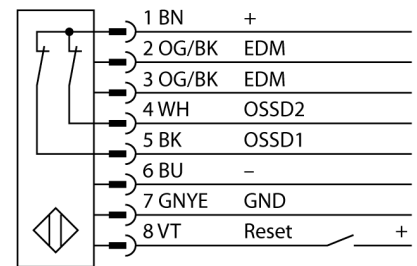

人身安全，光幕
发射/接收部分
SLPP25-690P88

TURCK

Industrial
Automation

- 人身安全 等级4级, 请参考 EN ISO 13849-1:2008
- 4级 依据IEC 61496-1,-2
- SIL 3 符合IEC 61508
- M12 8针针座带300 mm线缆
- 防护等级IP65
- 扁平外壳无盲区
- 通过DIP开关调节
- 分辨率会降低
- 防水功能
- 工作电压:24 VDC \pm 15 %
- 分辨率25mm
- 扫描区域690 mm (L1)

型号	SLPP25-690P88
货号	3083739
工作模式	反光板
发光模式	IR
波长	850 nm
Optical resolution	25 mm
最大检测范围 [mm]	0...7000 mm
Detection zone height	690 mm
环境温度	0...+55 °C
工作电压	20...28VDC
漏波纹	< 10 % U_{s}
空载电流 I_0	\leq 275 mA
短路保护	是
反极性保护	是
输出性能	2路常闭, 双路PNP输出
响应时间	< 12.5 ms
设计	方型, EZ-Screen LP
尺寸	26x 28x 689 mm
外壳材料	金属, 铝, 黄
镜头	塑料, 丙烯酸
连接	接插件线缆, PVC, M12 x 1
线缆长度	300 m
防护等级	IP65
工作电压指示	LED指示灯 绿
开关状态指示	2色LED 红

接线图

功能原理

高等级安全光幕式发射端与接收端集成在一起, 无盲区。在同步光电系统中, 配线是多余的。安全开关的输出信号直接与负载继电器相连, (例如: IM-TA9A) 能直接关闭设备运转。双通道开关输出设备, 双中央处理器, 完全符合人身安全防护标准ISO 13849-1。

附件

型号	货号		尺寸图
LPA-MBK-11	3082841	安装支架，保护帽，14ga不锈钢，黑色，360°可旋转，包含2 pcs 螺母	
LPA-MBK-12	3082842	安装支架，侧面安装，14ga不锈钢，黑色，+10°/-30°可旋转，包含1 pcs 螺母	
LPA-MBK-20	3082853	安装支架，墙面安装，12ga不锈钢，黑色，兼容LPA-MBK-11，包含1 pcs 螺母	
LPA-MBK-22	3082844	安装支架，墙面安装，14ga不锈钢，黑色，兼容LPA-MBK-11，包含2 pcs 螺母	

Wiring accessories

型号	货号		尺寸图
DEE2R-81D	3072205	连接电缆，PVC，黄色，长度：0.31 m，M12 x 1 孔头接插件 - M12 公头接插件，8 针	
DEE2R-83D	3072206	连接电缆，PVC，黄色，长度：0.91 m，M12 x 1 孔头接插件 - M12 公头接插件，8 针	
DEE2R-88D	3072635	连接电缆，PVC，黄色，长度：2.44 m，M12 x 1 孔头接插件 - M12 公头接插件，8 针	
DEE2R-815D	3072207	连接电缆，PVC，黄色，长度：4.57 m，M12 x 1 孔头接插件 - M12 公头接插件，8 针	
DEE2R-825D	3072208	连接电缆，PVC，黄色，长度：7.62 m，M12 x 1 孔头接插件 - M12 公头接插件，8 针	
DEE2R-850D	3072209	连接电缆，PVC，黄色，长度：15.2 m，M12 x 1 孔头接插件 - M12 公头接插件，8 针	
DEE2R-875D	3072210	连接电缆，PVC，黄色，长度：22.9 m，M12 x 1 孔头接插件 - M12 公头接插件，8 针	
DEE2R-8100D	3072211	连接电缆，PVC，黄色，长度：30.5 m，M12 x 1 孔头接插件 - M12 公头接插件，8 针	
QDE-815D	3070883	连接电缆，PVC，黄色，长度：4.57 m 8针孔头 M12 x 1	
QDE-825D	3070884	连接电缆，PVC，黄色，长度：7.62 m 8针孔头 M12 x 1	
QDE-850D	3070885	连接电缆，PVC，黄色，长度：15.3 m 8针孔头 M12 x 1	